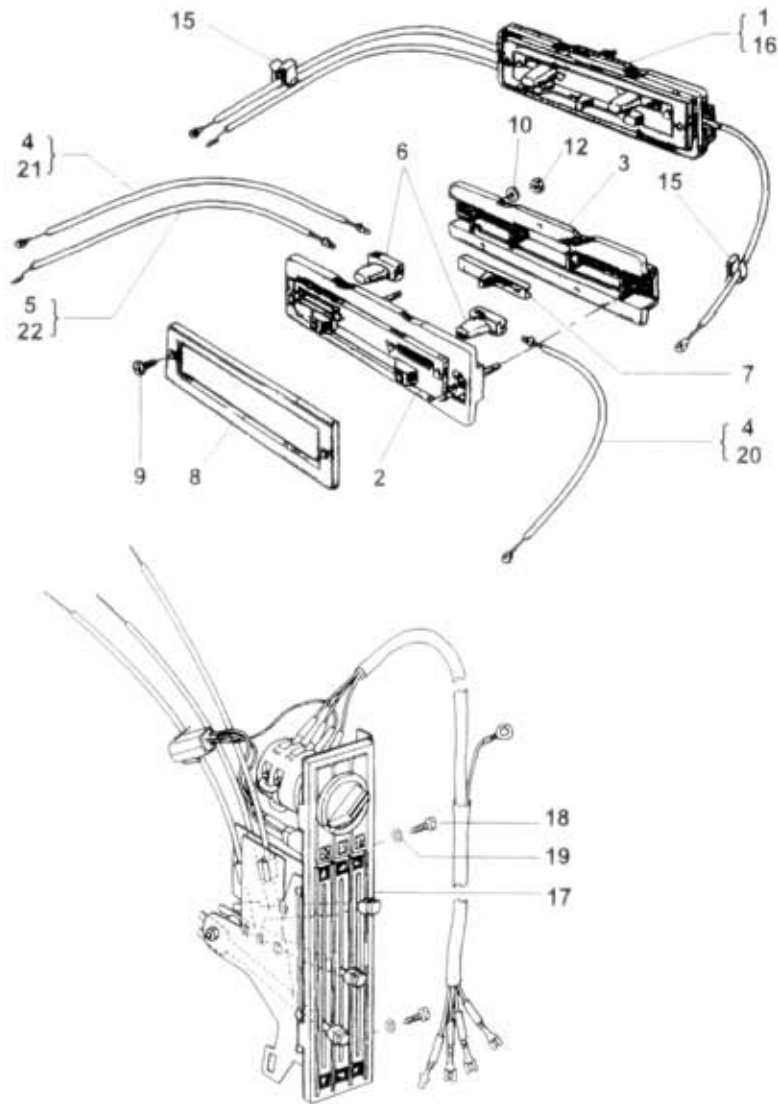

89.30.0

NAHRADNÍ DÍLY
AVIA

Typ podsk.
A2*/A3*

Verze podsk.

Název skupiny TOPENÍ

Název podskupiny Ovládací panel topení

89.30.0

Poz	Djednací číslo	Název dílu	Poč ks	Typ	Verze	Platnost Od	Platnost Do	Z	čís. F.I.
01	361-972201	Panel ovládací /spínač/	1				0986		
01A	361-972202	Panel ovládací	1			1086	0688	N	
02	361-972460	Těleso panelu	1				0986		
02A	361-972461	Těleso panelu	1			1086	1294	N	
03	360-972470	Víko panelu	1				1294		
04	360-972251	Bowden s táhlem	2				0688		
05	361-972252	Bowden s táhlem	1				0688		
06	360-972510	Šoupátko malé	2				1294		
07	360-972511	Šoupátko velké	1				1294		
08	360-972471	Rámeček panelu	1				1294		
09	974-184006	Šroub M4x6	2				1294		ČSN 02 1131.25
10	992-733484	Podložka 4.3	5				1294		ČSN 02 1733.05
12	992-401484	Matice M4	5				1294		ČSN 02 1401.25
15	360-736402	Přichytka	2				1294		
16	362-972200	Panel ovládací	1				0788	1294	/delší bowdeny/
17	362-972201	Panel ovládací	1				0195		
18	974-185012	Šroub M6x12	2				0195		ČSN 02 1131.25
19	991-745005	Podložka 5.3	2				0195		ČSN 02 1745.02
20	362-972252	Bowden s táhlem	1				0788	1294	
21	362-972250	Bowden s táhlem	1				0788	1294	
22	362-972251	Bowden s táhlem	1				0788	1294	