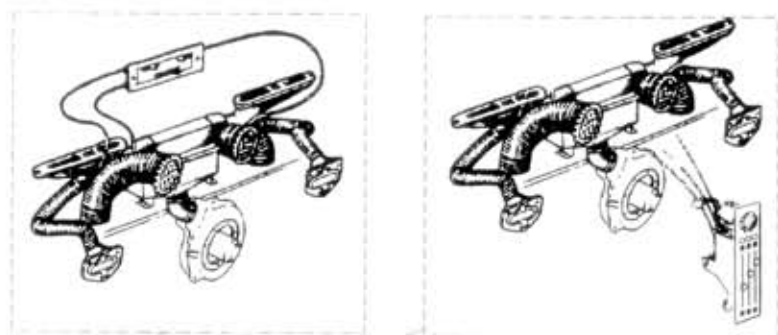

89.20.0

NÁHRADNÍ DÍLY
AVIA

Typ podsk. Verze podsk. Název skupiny TOPENÍ
A2*/A3* Název podskupiny Hubice a výdechy topení

89.20.0

Poz	Ojednací číslo	Název dílu	Poč ks	Typ	Verze	Platnost Od	Platnost Do	Z	Čís. T. I.
01	362-972010	Souprava teplovodní	1			0788	1294		
02	360-972800	Kroužek těsnící	1						
03	992-601485	Matice M5	2						
04	-N-	Utržák bowdenu	2						
05	971-265014	Šroub M5x14	2						
06	992-740465	Podložka 5,1	2						
07	360-972190	Tryska otočná	2						
08	360-972193	Výdech s klapkou (poz.8,9)	2						
09	-N-	Klapka výdechu	2						
10	360-972971	Hadice d=90	2						
11	360-972972	Hadice d=60	2						
12	360-972970	Koleno	1						
13	930-490009	Spona 9	4						
14	930-480009	Páska 9x670	2						
15	992-401486	Matice M6	2						
16	992-744486	Podložka 6,4	2						
18	992-401488	Matice M8	4						
19	353-602282	Podložka pružná	2						
20	992-744488	Podložka 8,4	4						
21	992-721488	Podložka 9,5	4						
22	979-884014	Šroub M4x14	6						
23	360-769390	Matice Rapid 523-4	6						
25	360-972600	Objímka otočné trysky	2						
26	360-972191	Hubice P (poz.3-6)	1						
27	992-401485	Matice M5	4						
28	992-744485	Podložka 5,3	4						
29	991-729005	Podložka 5,5	4						
30	992-726486	Podložka 6,4	2						
31	360-972192	Hubice I (poz.3-6)	1						
32	362-972011	Souprava teplovodní	1						