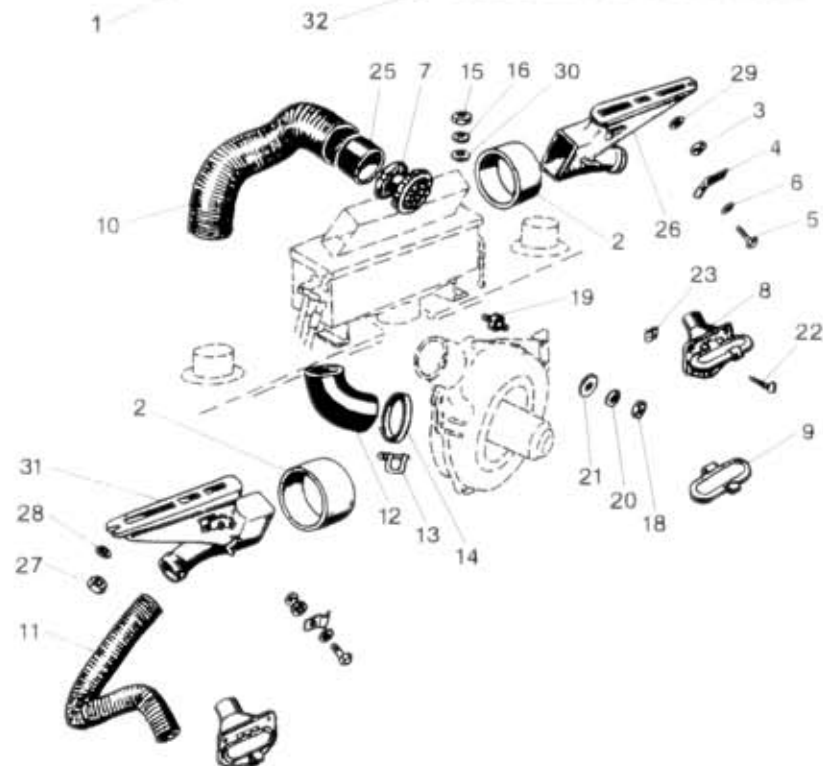

89.20.0

NÁHRADNÍ DÍLY
AVIA

Typ podsk. Verze podsk. Název skupiny TOPENÍ
A2*/A3* Název podskupiny Hubice a výdechy topení

89.20.0

Poz	Ojednací číslo	Název dílu	Poč ks	Typ	Verze	Platnost Od	Platnost Do	Z	Čís. T. I.
01	362-972010	Souprava teplovodní	1			0788	1294		
02	360-972800	Kroužek těsnící	1						
03	992-601485	Matice M5	2						
04	-N-	Utržák bowdenu	2						
05	971-265014	Šroub M5x14	2						
06	992-740465	Podložka 5,1	2						
07	360-972190	Tryska otočná	2						
08	360-972193	Výdech s klapkou (poz.8,9)	2						
09	-N-	Klapka výdechu	2						
10	360-972971	Hadice d=90	2						
11	360-972972	Hadice d=60	2						
12	360-972970	Koleno	1						
13	930-490009	Spona 9	4						
14	930-480009	Páska 9x670	2						
15	992-401486	Matice M6	2						
16	992-744486	Podložka 6,4	2						
18	992-401488	Matice M8	4						
19	353-602282	Podložka pružná	2						
20	992-744488	Podložka 8,4	4						
21	992-721488	Podložka 9,5	4						
22	979-884014	Šroub M4x14	6						
23	360-769390	Matice Rapid 523-4	6						
25	360-972600	Objímka otočné trysky	2						
26	360-972191	Hubice P (poz.3-6)	1						
27	992-401485	Matice M5	4						
28	992-744485	Podložka 5,3	4						
29	991-729005	Podložka 5,5	4						
30	992-726486	Podložka 6,4	2						
31	360-972192	Hubice I (poz.3-6)	1						
32	362-972011	Souprava teplovodní	1						