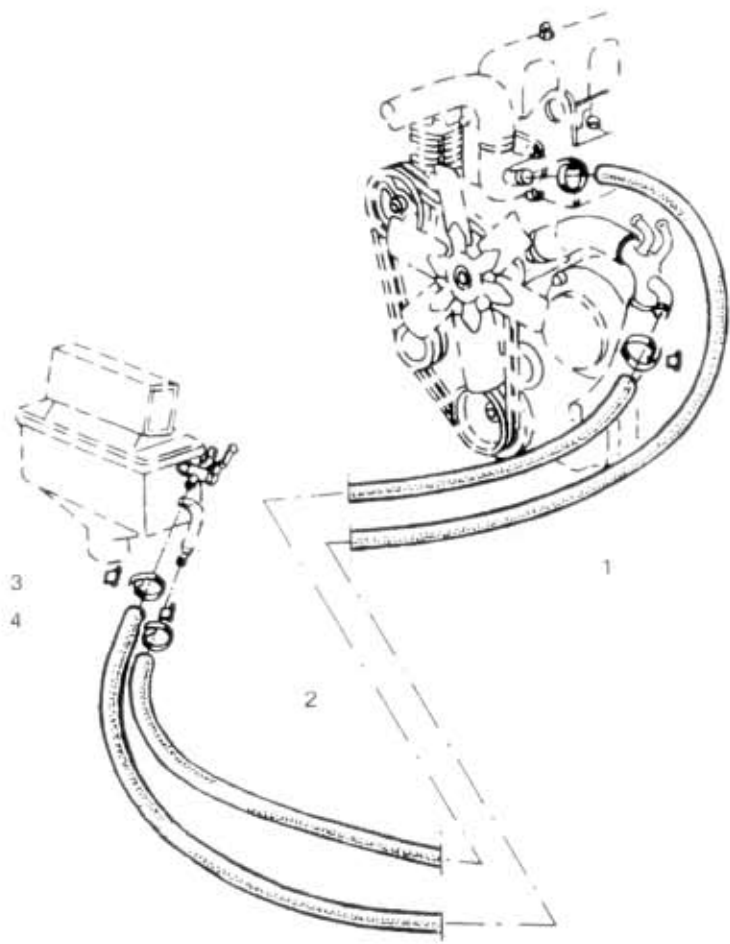

# 89.10.0

Typ podsk. Verze podsk. Nizev skupiny TOPENI  
 A2\*/A3\* Nizev podskupiny Vodni potrubí topení

# 89.10.0

Poz	Ojednací číslo	Název dílu	Poč kř	Typ	Verze	Platnost		Z	čís. T.j.l.
						Od	Do		
01	930-431624	Vedení vody motor-topení L=1480	1				0688		
01A	930-431624	Vedení vody motor-topení L=1650	1				0768 1293		
01B	930-431624	Vedení vody motor-topení L=1480	1				0194		
02	930-431624	Vedení vody topení motor L=1160	1						
03	930-490009	Spona 9	4					0690	
03A	930-590516	Spona kovopol 16-25	4				0790		
04	930-480009	Páska 0,4x9x235	4					0690	