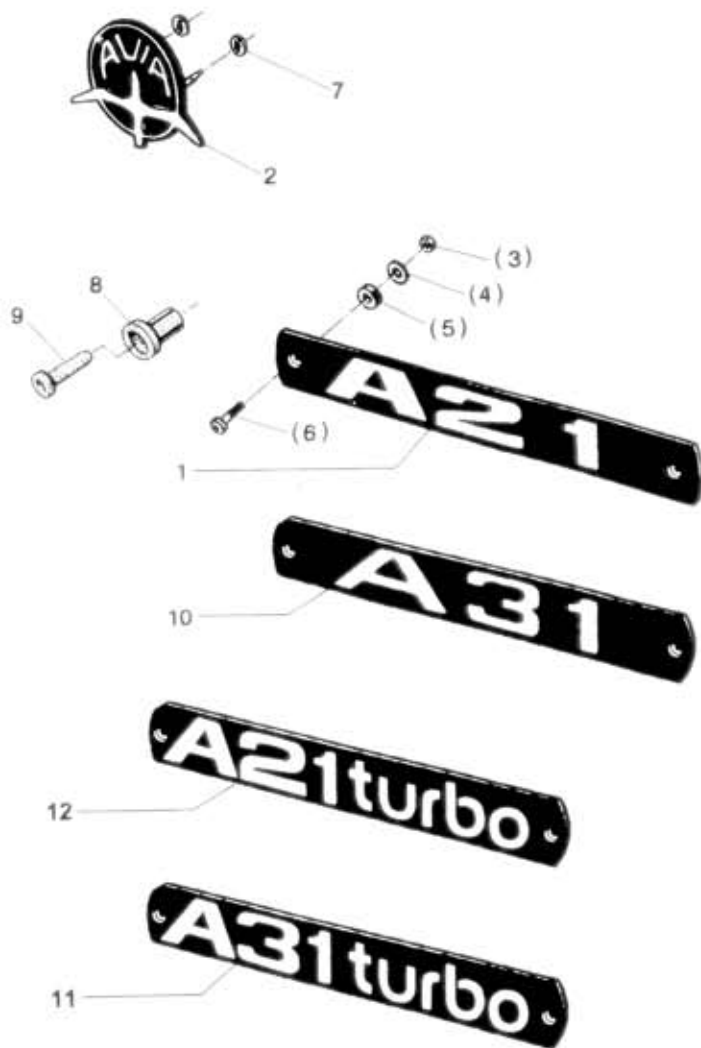

85.65.0

Typ podsk.  
A2\*/A3\*

Verze podsk.

Název skupiny

VYBAVENÍ KAROSERIE A RÁMU

Název podskupiny

Štítky AVIA

85.65.0

Poz	Ojednací číslo	Název dílu	Poč ks	Typ	Verze	Platnost Od	Platnost Do	Z	Čís. T.l.
01	362-792201	Označení vozu /typ/ "A21,A21.1"	1	31					
02	361-792202	Značka podniková ochranná	1						
03	992-401484	Matice M4 ČSN 02 1401.25	4				0891		
04	992-726484	Podložka 4,3 ČSN 02 1726.05	4				0891		
05	360-791802	Podložka	2				0891		
06	975-384014	Šroub s křížovou drážkou	2				0891		
07	113-726422	Přichytka	2						
08	113-766420	Sponka	2				0991		
09	113-768370	Kolík	2				0991		
10	363-792200	Označení vozu /typ/ "A31,A31.1"	1	9					
11	363-792201	Označení vozu /typ/ "A31T"	1	61			1093		
12	362-792202	Označení vozu /typ/ "A21T"	1	57			1093		