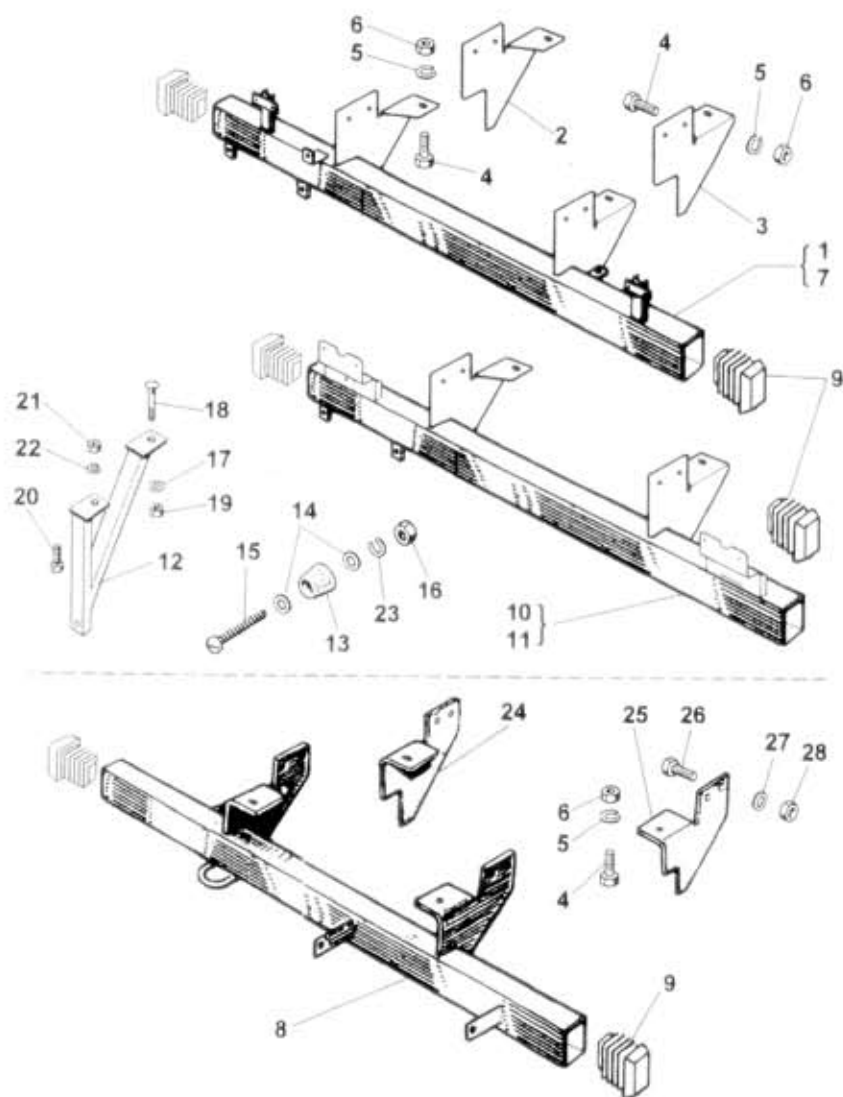

85.56.0

NAHRADNÍ DÍLY
AVIA

A21T poz. 8, 10, 11, 12

Typ podsk. Verze podsk. Název skupiny VYBAVENÍ KAROSERIE A RÁMU
A2* Název podskupiny Zadní nárazník

85.56.0

Poz	Ojednací číslo	Název dílu	Poč ks	Typ	Verze	Platnost Od	Do	Z	Čís. T.I.
01	362-720217	Nárazník zadní úpl. *A21N,A21.1N*	1	1					
02	362-720281	Držák L	1						
03	362-720280	Držák P	1						
04	971-292025	Šroub M12x25	6			ČSN 02 1103.25			
05	992-740492	Podložka 12	6			ČSN 02 1740.05			
06	992-401492	Matice M12	6			ČSN 02 1401.25			
07	362-720215	Nárazník zadní úpl. *A21.1N1*	1	2					
08	362-721216	Nárazník zadní úpl. *A2*F,FC*	1	26					
09	319-600430	Koncovka nárazníku	2				0990		
10	362-721213	Nárazník zadní úpl. *A21T-N*	1				1093		
11	362-721214	Nárazník zadní úpl. *A21T-NL*	1				1093		
12	362-720283	Držák nárazníku *A21T-N*	2				1093		
13	361-790802	Nárazník	2						
14	992-702486	Podložka 6,4	4			ČSN 02 1702.15			
15	974-186020	Šroub M6x20	2			ČSN 02 1131.25			
16	992-401486	Matice M6	2			ČSN 02 1401.25			
17	992-729488	Podložka 9	2			ČSN 02 1729.15			
18	980-308030	Šroub M8x30	2			ČSN 02 1319			
19	991-601408	Matice M8	2			ČSN 02 1601.20			
20	971-088016	Šroub M8x16	2			ČSN 02 1103.55			
21	992-401488	Matice M8	2			ČSN 02 1401.25			
22	992-741488	Podložka 8	2			ČSN 02 1741.05			
23	992-741486	Podložka 6	2			ČSN 02 1741.15			
24	361-720284	Držák L	1						
25	361-720285	Držák P	1						
26	971-294025	Šroub M14x25	0			ČSN 02 1103.25			
27	992-740494	Podložka 14	0			ČSN 02 1740.05			
28	992-401494	Matice M14	0			ČSN 02 1401.25			