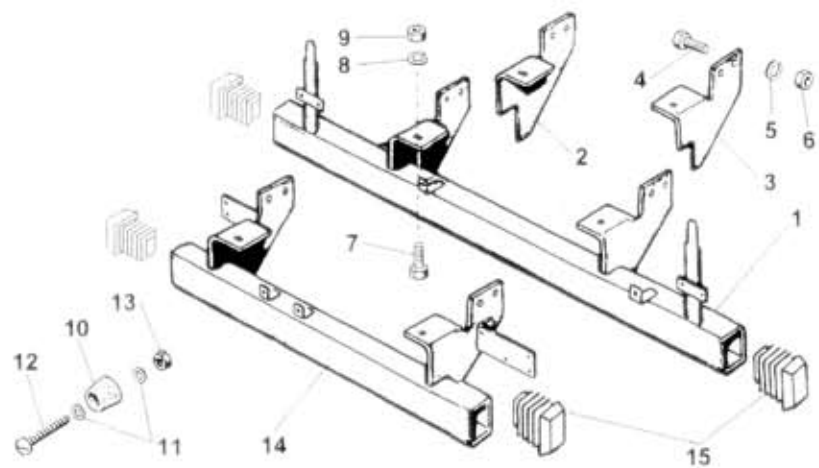

85.55.0

NÁHRADNÍ DÍLY
AVIA

A31T poz. 17, 18, 19, 24, 25

Typ podsk.
A3+

Verze podsk.

Název skupiny VYBAVENÍ KAROSERIE A RAMU

Název podskupiny Zadní nárazník

85.55.0

Poz	Újednací číslo	Název dílu	Poč ks	Typ	Verze	Platnost Od	Platnost Do	Z	Čís. T.I.
01	363-720217	Nárazník zadní úpl. *A31,A31-L*	1						
02	361-720284	Držák L	1						
03	361-720285	Držák P	1						
04	971-294025	Šroub M14x25	1			ČSN 02 1103.25			
05	992-740494	Podložka 14	4			ČSN 02 1740.05			
06	992-401494	Matice M14	4			ČSN 02 1401.25			
07	971-292025	Šroub M12x25	2			ČSN 02 1103.25			
08	992-740492	Podložka 12	2			ČSN 02 1740.05			
09	992-401492	Matice M12	2			ČSN 02 1401.25			
10	361-790802	Nárazník	2						
10A	363-790800	Nárazník *A31N*	2				0188		
11	992-702486	Podložka 6,4	4			ČSN 02 1702.15			
11A	992-702485	Podložka 5,3	4			ČSN 02 1702.15			0188
12	974-186020	Šroub 8Mx20	2			ČSN 02 1131.25			
12A	974-185040	Šroub 8Mx40	2			ČSN 02 1131.25			0188
13	992-401486	Matice M6	2			ČSN 02 1401.25			
13A	992-401485	Matice M5	2			ČSN 02 1401.25			0188
14	363-720216	Nárazník zadní úpl. *A31-L/2C*	1						
15	319-600430	Koncovka nárazníku	2				1090		
17	363-721213	Nárazník zadní úpl. *A31T-K,K/S,L-valník*	1				1091		
18	363-721214	Nárazník zadní úpl. *A31T-N,L-nástavba*	1				1091		
19	363-721215	Nárazník zadní úpl. *A31T-L/2C*	1				1091		
20	363-720280	Držák úpl. L pro poz.17 a 19	1				1091		
21	363-720282	Držák úpl. P pro poz.17 a 19	1				1091		
22	363-720281	Držák úpl. L pro poz.18	1				1091		
23	363-720283	Držák úpl. P pro poz.18	1				1091		
24	363-720284	Držák nárazníku *A31T-L*	2	kov 1			1091	0994	
25	362-720283	Držák nárazníku *A31T-L*	2	kov 2			1094		
26	363-790801	Nárazník *A31T-N*	2				0195		
27	974-186050	Šroub M6x50	2			ČSN 02 1131.25			0195
28	992-741486	Podložka 6	2			ČSN 02 1741.15			0195
29	992-729488	Podložka 9	2			ČSN 02 1729.15			1091