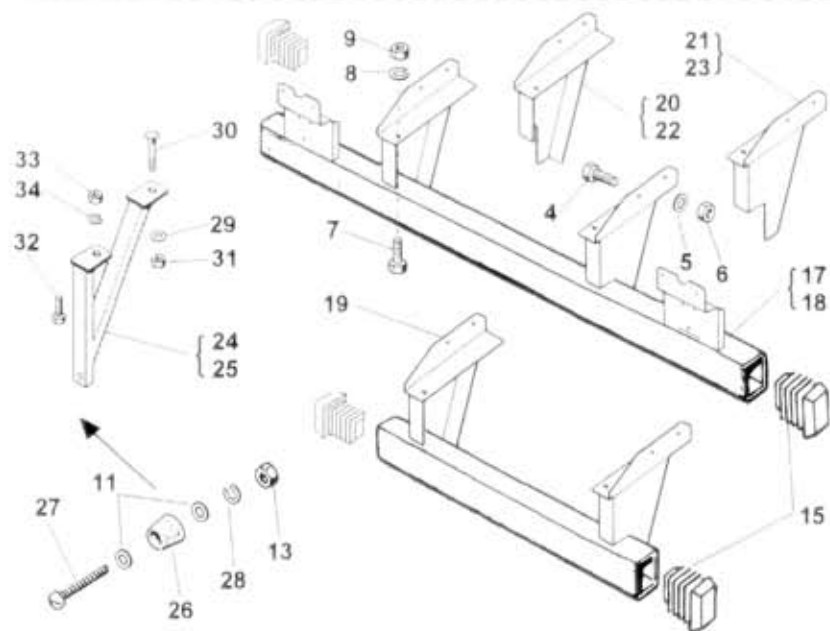

85.55.0

NÁHRADNÍ DÍLY
AVIA

A31T poz. 17, 18, 19, 24, 25

Typ podsk.
A3+

Verze podsk.

Název skupiny VYBAVENÍ KAROSERIE A RAMU

Název podskupiny Zadní nárazník

85.55.0

Poz	Újednací číslo	Název dílu	Poč ks	Typ	Verze	Platnost Od	Platnost Do	Z	Čís. T.I.
01	363-720217	Nárazník zadní úpl. *A31,A31-L*	1						
02	361-720284	Držák L	1						
03	361-720285	Držák P	1						
04	971-294025	Šroub M14x25	1			ČSN 02 1103.25			
05	992-740494	Podložka 14	4			ČSN 02 1740.05			
06	992-401494	Matice M14	4			ČSN 02 1401.25			
07	971-292025	Šroub M12x25	2			ČSN 02 1103.25			
08	992-740492	Podložka 12	2			ČSN 02 1740.05			
09	992-401492	Matice M12	2			ČSN 02 1401.25			
10	361-790802	Nárazník	2						
10A	363-790800	Nárazník *A31N*	2				0188		
11	992-702486	Podložka 6,4	4			ČSN 02 1702.15			
11A	992-702485	Podložka 5,3	4			ČSN 02 1702.15			0188
12	974-186020	Šroub 8Mx20	2			ČSN 02 1131.25			
12A	974-185040	Šroub 8Mx40	2			ČSN 02 1131.25			0188
13	992-401486	Matice M6	2			ČSN 02 1401.25			
13A	992-401485	Matice M5	2			ČSN 02 1401.25			0188
14	363-720216	Nárazník zadní úpl. *A31-L/2C*	1						
15	319-600430	Koncovka nárazníku	2				1090		
17	363-721213	Nárazník zadní úpl. *A31T-K,K/S,L-valník*	1				1091		
18	363-721214	Nárazník zadní úpl. *A31T-N,L-nástavba*	1				1091		
19	363-721215	Nárazník zadní úpl. *A31T-L/2C*	1				1091		
20	363-720280	Držák úpl. L pro poz.17 a 19	1				1091		
21	363-720282	Držák úpl. P pro poz.17 a 19	1				1091		
22	363-720281	Držák úpl. L pro poz.18	1				1091		
23	363-720283	Držák úpl. P pro poz.18	1				1091		
24	363-720284	Držák nárazníku *A31T-L*	2	kov 1			1091	0994	
25	362-720283	Držák nárazníku *A31T-L*	2	kov 2			1094		
26	363-790801	Nárazník *A31T-N*	2				0195		
27	974-186050	Šroub M6x50	2			ČSN 02 1131.25			0195
28	992-741486	Podložka 6	2			ČSN 02 1741.15			0195
29	992-729488	Podložka 9	2			ČSN 02 1729.15			1091