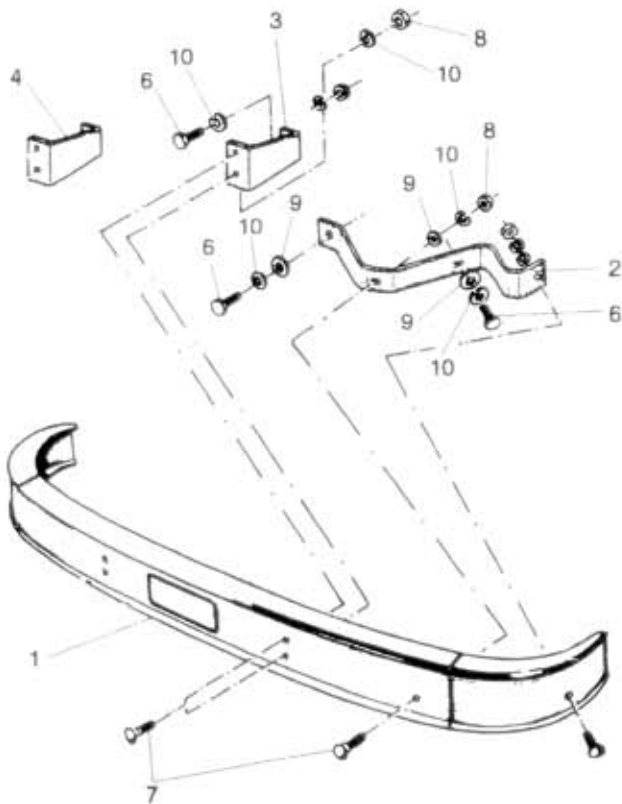

85.50.0

NAHRADNÍ DÍLY
AVIA

Typ podsk.
A2*/A3*

Verze podsk.

Název skupiny VYBAVENÍ KAROSERIE A RÁMU

Název podskupiny Přední nárazník

85.50.0

| Poz | Objednávací číslo | Název dílu | Počet ks | Typ | Verze | Platnost | | Z | Čís. T.I. |
|-----|-------------------|---------------|----------|-----|-------|----------|----|---|----------------|
| | | | | | | Od | Do | | |
| 01 | 360-720011 | Nárazník | 1 | | | | | | |
| 02 | 360-720082 | Výztuha | 2 | | | | | | |
| 03 | 360-722492 | Vzpěra L | 1 | | | | | | |
| 04 | 360-722493 | Vzpěra P | 1 | | | | | | |
| 06 | 971-290025 | Šroub M10x25 | 6 | | | | | | ČSN 02 1103.25 |
| 07 | 360-729092 | Šroub | 8 | | | | | | |
| 08 | 992-401490 | Matice M10 | 14 | | | | | | ČSN 02 1401.25 |
| 09 | 992-702490 | Podložka 10,5 | 14 | | | | | | ČSN 02 1702.05 |
| 10 | 991-740010 | Podložka 10 | 14 | | | | | | ČSN 02 1740.00 |