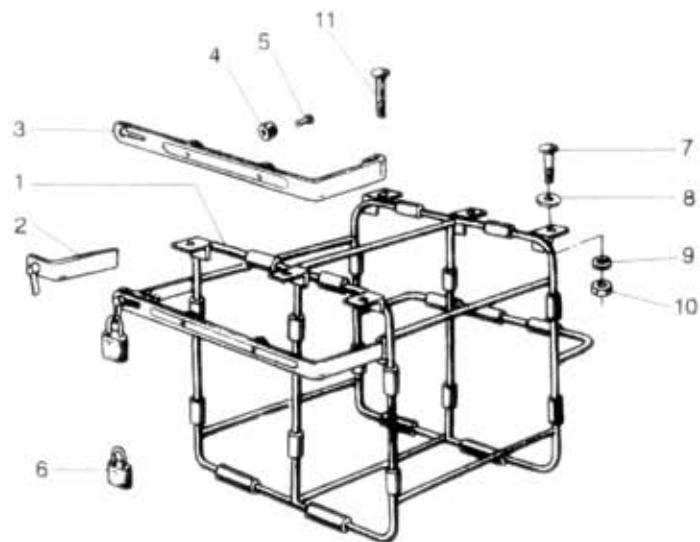

85.45.0

NAHRADNÍ DÍLY
AVIA

Typ podsk.
A3*N,L

Verze podsk.

Název skupiny VYBAVENÍ KAROSERIE A RÁMU

Název podskupiny Držák zásobních nádrží

85.45.0

Poz	Ojedační číslo	Název dílu	Poč ks	Typ	Verze	Platnost Od	Platnost Do	Z	Čís. T.I.
01	354-602340	Držák zásobních nádrží úpl.	1						
02	353-612591	Pás upínací úpl.L	1						
03	353-612592	Pás upínací úpl.P	1						
04	353-794803	Narážka pryžová	2						
05	987-803013	Nýt 3,5x13	2						ČSN 02 2387.02
06	-N-	Zámek visací Jaso 600 30	1						
07	980-308045	Šroub M8x45	4						ČSN 02 1319
08	-N-	Podložka 9,5	6						ČSN 02 1728 Zn 6 chrom
09	992-740488	Podložka 8,2	6						ČSN 02 1740.05
10	-N-	Matice M8	6						ČSN 02 1601.20 Zn 6 chrom
11	980-308050	Šroub M8x50	2						ČSN 02 1319