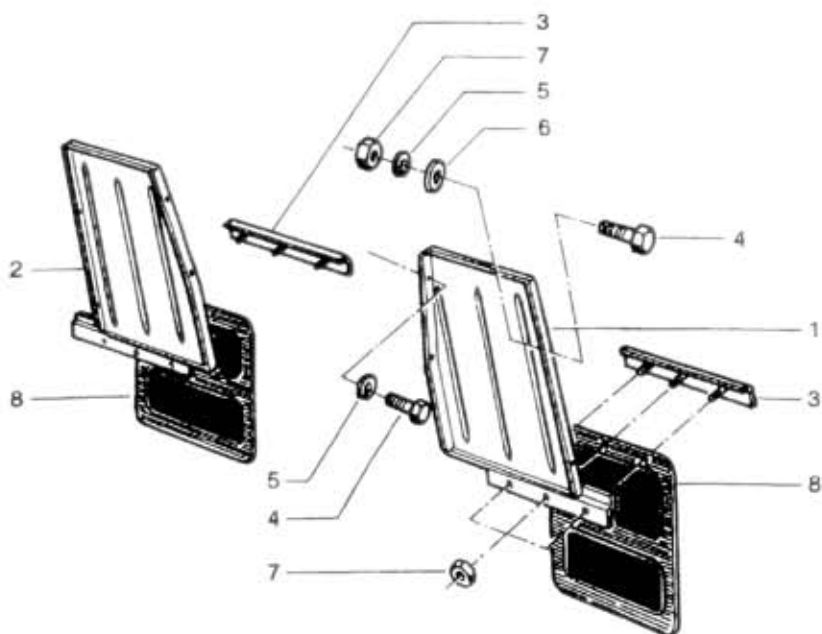

85.30.0

NAHRADNÍ DÍLY
AVIA

Typ podsk.
A2*F

Verze podsk.

Název skupiny VYBAVENÍ KAROSERIE A RÁMU
Název podskupiny Přední blatníky a zástěrky

85.30.0

Poz	Objednávací číslo	Název dílu	Poč ks	Typ	Verze	Platnost		Z	Čís. T.I.
						Od	Do		
01	360-710113	Blatník L	1						
02	360-710127	Blatník P	1						
03	360-714278	Lišta úpl.	2						
04	971-286016	Šroub M6x16	8						ČSN 02 1103.25
05	992-740486	Podložka 6	8						ČSN 02 1740.05
06	992-702486	Podložka 6,4	10						ČSN 02 1702.15
07	992-401486	Matice M6	10						ČSN 02 1401.25
08	361-791390	Zástěrka	2						