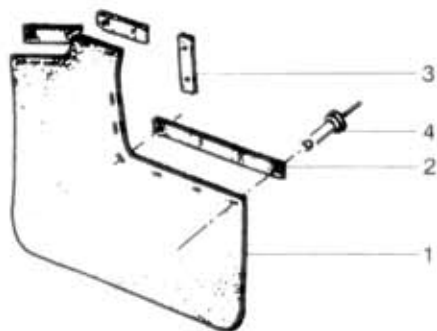

85.26.0

NAHRADNI DILY
AVIA

Typ podik.
A2*N/A3*

Verze podik.

Název ikupiny

VYBAVENÍ KARDSERIE A RÁMU

85.26.0

Název podskepiny

Zástěrky předního blatníku

Poz	Ojednací číslo	Název dílu	Poč ks	Typ	Verze	Platnost Od	Do	Z	čís. T.I.
01	360-791390	Zástěrka	2						
02	360-714275	Podložka	2						
03	360-714274	Lišta	6						
04	989-904016	Nýt 4x16	20						ČSN 02 2391