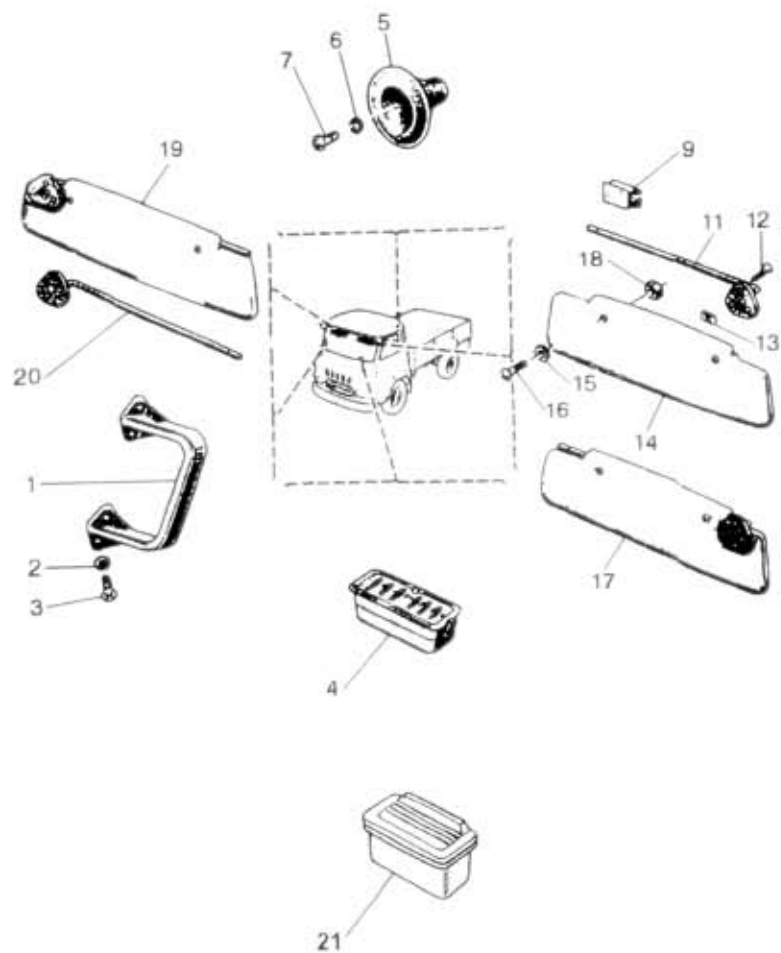

85.10.0

NÁHRADNÍ DÍLY
AVIA

Isp. podsk.
A2*/A3*

Verze podsk.

Název skupiny
Název podskupiny

VYBAVENÍ KAROSERIE A RAMU
Madlo, sluneční clona, popelník

85.10.0

Poz	Ojednatel číslo	Název dílu	Poč ks	Typ	Verze	Platnost Od	Do	Z	Éts. T.I.
01	360-797480	Madlo vstupní úpl.	2						
02	992-744485	Podložka 5,3	8						
03	977-085025	Šroub 8M5x25	8						
04	360-797160	Popelník	4				1294		
05	360-797260	Věšák úpl.	2						
06	992-744486	Podložka 6,4	2						
07	977-086035	Šroub 8M6x35	2						
09	360-797800	Držák	2						
11	360-797403	Rameno clony úpl. I	1						
12	979-984018	Šroub 8M4x18	6						
13	360-779392	Matice	8						
14	-N-	Deska clony úpl.	2						
15	992-726484	Podložka 4,3	4						
16	977-084016	Šroub 8M4x16	4						
17	360-797102	Clona sluneční I	1						
18	-N-	Matice M4	4						
19	360-797103	Clona sluneční P	1						
20	360-797404	Rameno clony úpl. P	1						
21	113-797161	Popelník	1				0195		N