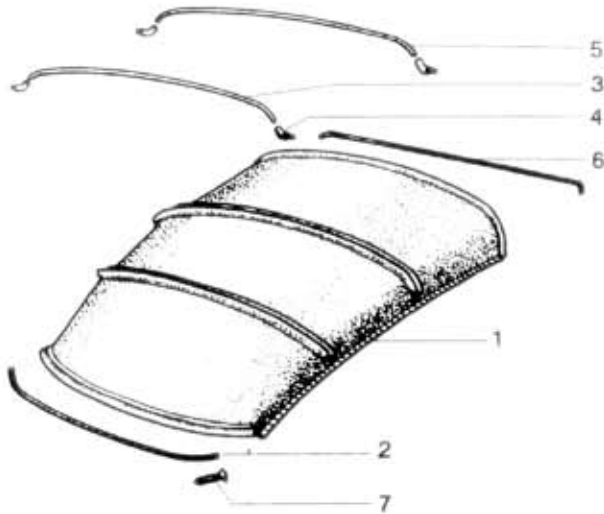

84.56.0

NÁHRADNÍ DÍLY
AVIA

Typ podsk.
A211FC

Verze podsk.
A211-FC

Název skupiny
Název podskupiny

VYBAVENÍ KAROSERIE A RÁMU
Strop budky

84.56.0

| Poz | Ojednatel číslo | Název dílu | Poč ks | Typ | Verze | Platnost Od | Do | Z | Čís. T.I. |
|-----|--------------------|------------------|-----------|-----|-------|----------------|----|---|------------------|
| 01 | 362-770710 | Strop budky | 1 | | | | | | |
| 02 | 362-770725 | Oblouk střechy | 1 | | | | | | |
| 03 | 362-770726 | Oblouk přední | 1 | | | | | | |
| 04 | 362-772461 | Nástavec oblouku | 4 | | | | | | ČI 00 22 174 044 |
| 05 | 362-770724 | Oblouk zadní | 1 | | | | | | |
| 06 | 362-770723 | Oblouk zadní | 1 | | | | | | |
| 07 | 979-884819 | Šroub BM7,9x19 | 10 | | | | | | PN 07 123K 05 |