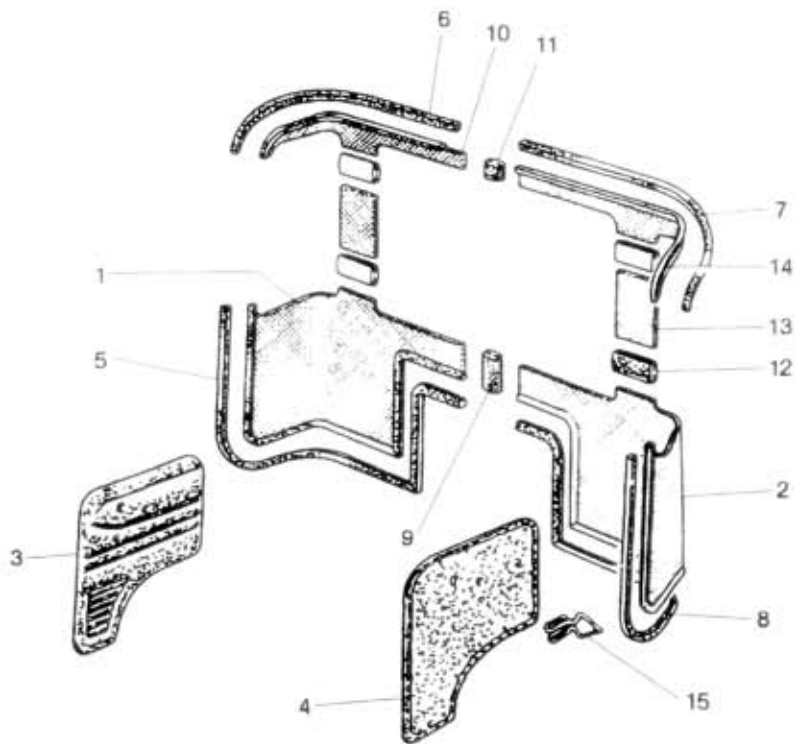

84.40.0

NÁHRADNÍ DÍLY
AVIA

Typ podsk.
A2*N/A3*

Verze podsk.

Název skupiny VYBAVENÍ KAROSERIE A RÁMU
Název podskupiny Výplně zadní stěny a dveří

84.40.0

Poz	Djednací číslo	Název dílu	Poč ks	Typ	Verze	Platnost Od	Do	Z	Čís. T.I.
01	360-774522	Výplň dolní úpl. P	1						
02	360-774521	Výplň dolní úpl. L	1						
03	360-744530	Výplň dveří P	1						
04	360-744529	Výplň dveří L	1						
05	934-409691	Profil L-1790	1						
06	934-409691	Profil L-990	1						
07	934-409691	Profil L-1190	1						
08	934-409691	Profil L-1790	1						
09	934-409701	Profil L-125	1						
10	360-774524	Výplň horní úpl. P	1						
11	934-409701	Profil L-55	1						
12	934-409701	Profil L-140	4						
13	360-774520	Výplň střední	2						
14	360-774523	Výplň horní úpl. L	1						
15	110-772770	Přichytka	30						