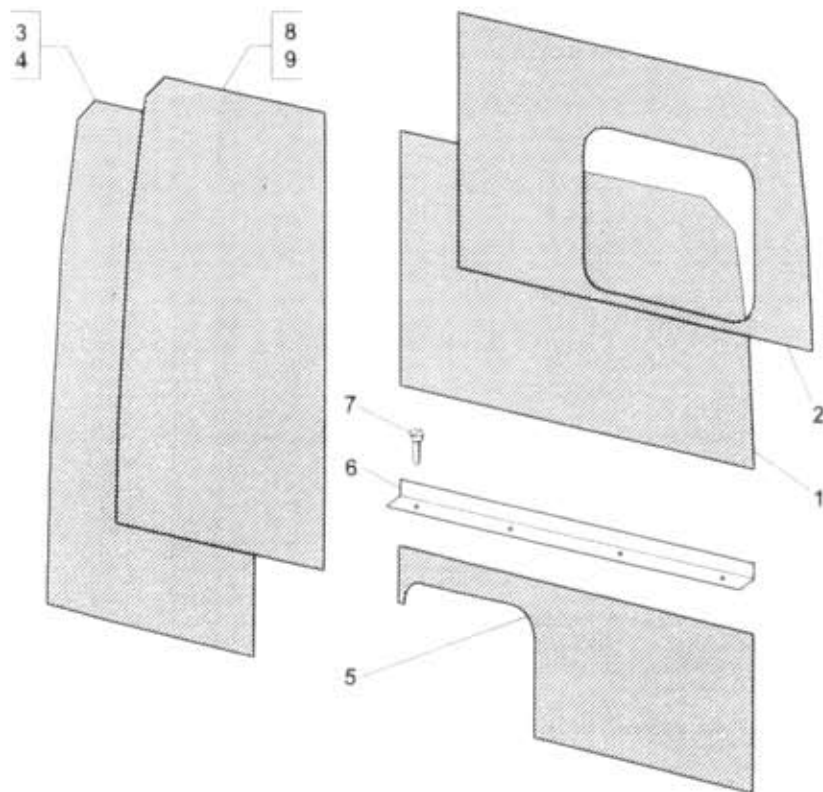

# 84.36.0

NAHPADNI DILY  
AVIA

Typ podsk.  
A21T-FC

Verze podsk.

Název skupiny

VYBAVENÍ KAROSERIE A RÁMU

Název podskupiny

Izolace mezistěny

# 84.36.0

Poz	Ojednací číslo	Název dílu	Poč ks	Typ	Verze	Platnost Od	Platnost Do	Z	Čís. T.I.
00	-	bez BD - bez bočních dveří	0						
00A	-	BD - s bočními dveřmi	0						
00B	-	P-F - podlaha spolujezdce upravená pro průchod	0						
00C	-	P-CAB - podlaha spolujezdce rovná	0						
01	362-734572	Bednění horní bez okna	1				1093		
02	362-734573	Bednění horní s oknem	1				1093		
03	362-734570	Bednění části mezistěny P	1		bezBD P-F		1093	0995	
04	362-734571	Bednění části mezistěny P	1		BD P-F		1093	0995	
05	362-734574	Bednění mezistěny	1				1093		
06	362-732440	Úhelník	1				1095		
07	979-584813	Šroub 3,9x13	4				1093		ČSN 02 1232.05
08	362-734575	Bednění části mezistěny P	1		bezBD P-CAB		1095		
09	362-734576	Bednění části mezistěny P	1		BD P-CAB		1095		