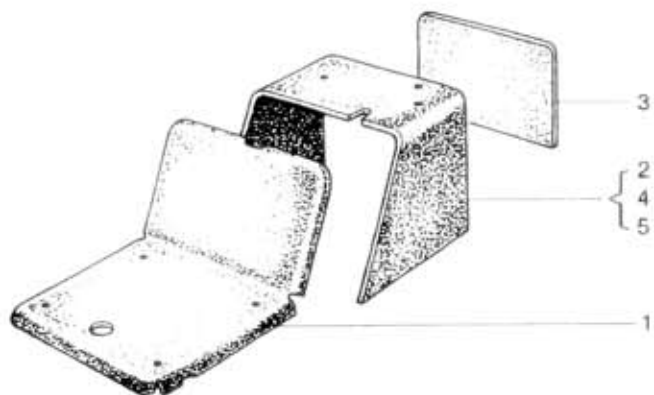

# 84.35.0

NAHRADNÍ DÍLY  
AVIA

Typ podsk.  
A2\*N/A3\*

Verze podsk.

Název skupiny

VYBAVENÍ KAROSERIE A RÁMU

Název podskupiny

Izolace krytu motoru

# 84.35.0

Poz	Ojednací číslo	Název dílu	Poč ks	Typ	Verze	Platnost Od	Platnost Do	Z	Čís. T.I.
01	362-790192	Izolace odkl. krytu motoru	1				0993		
01A	362-790196	Izolace odkl. krytu motoru	1			1093		N	
07	362-790193	Izolace pev. krytu motoru	1		A		0993		
02A	362-790198	Izolace pev. krytu motoru	1			1093		N	
03	362-790191	Izolace zadní stěny	1				0993		
03A	362-790130	Izolace zadní stěny	1			1093		N	
04	363-790190	Izolace pev. krytu motoru	1		B				
05	363-790191	Izolace pev. krytu motoru	1		B V	1286			