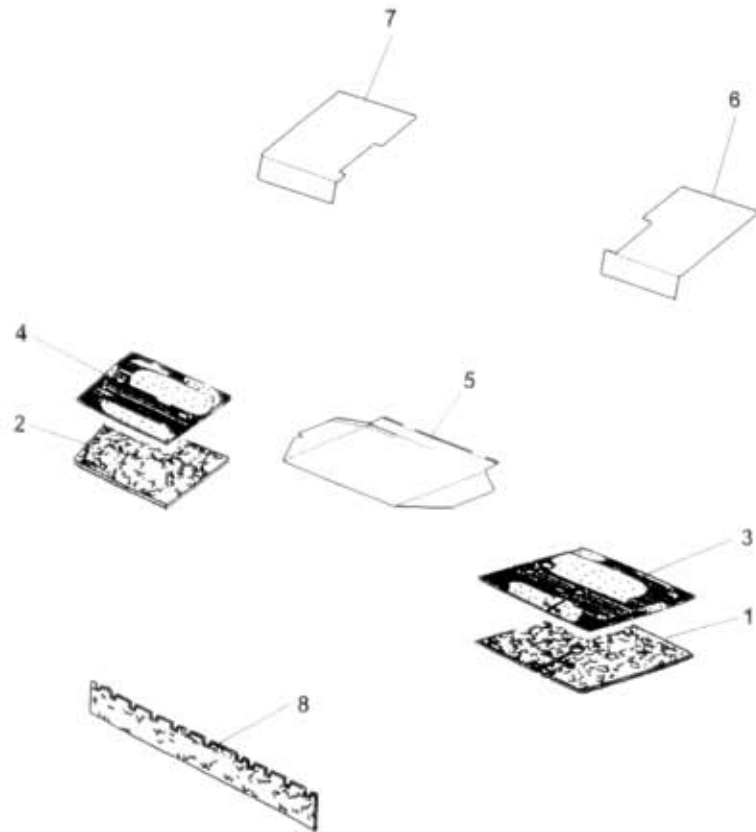

84.31.0

NAHRADNÍ DÍLY
AVIA

Typ podsk.
A31T95

Verze podsk.
407.02

Název skupiny
Název podskupiny

VYBAVENÍ KAROSERIE A RÁMU
Koberce

84.31.0

Poz	Objednávací číslo	Název dílu	Poč ks	Typ	Verze	Platnost		Z	Čís. T.J.
						Od	Do		
01	362-790171	Podklad koberce L	1			0195			
02	362-790172	Podklad koberce P	1			0195			
03	362-790209	Koberec pedál.podlahy L	1			0195			
04	362-790208	Koberec pedál.podlahy P	1			0195			
05	362-790212	Koberec střední	1			0195			
06	362-790141	Koberec L	1			0195			
07	362-790142	Koberec P	1			0195			
08	362-774558	Izolace přední stěny	1			0195			