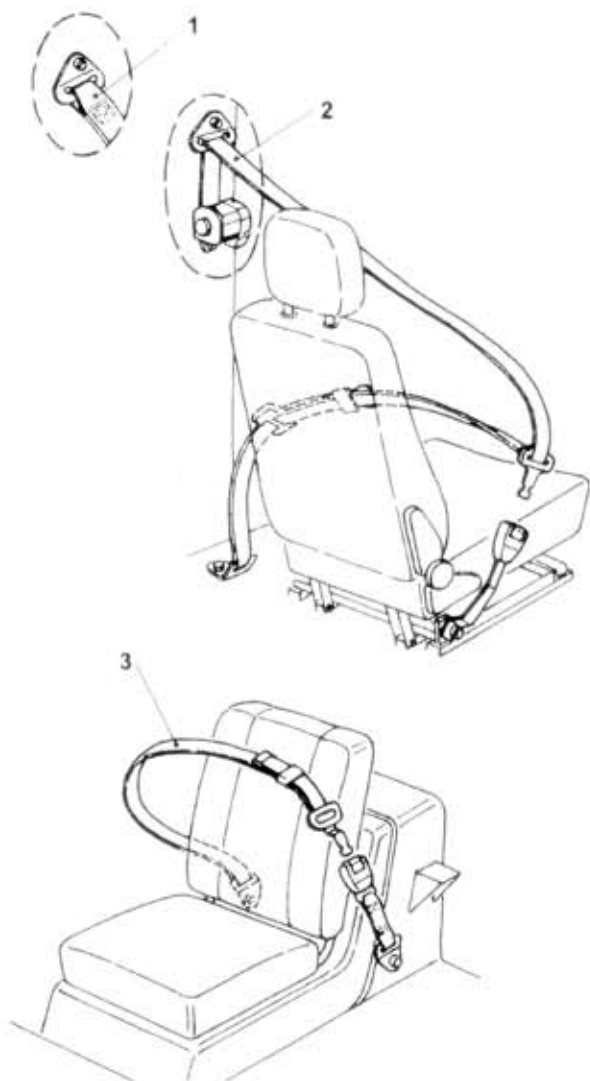

# 84.28.0

NÁHRADNÍ DÍLY  
AVIA

Typ podsk. Verze podsk. Název skupiny VYBAVENÍ KAROSERIE A RÁMU  
A2\*/A3\* Název podskupiny Pásy bezpečnostní

# 84.28.0

| Poz | Ojedač<br>číslo | Název dílu                                | Počet<br>ks | Typ | Verze | Platnost<br>Od | Do | Z | Čís.<br>T.I. |
|-----|-----------------|---|-------------|-----|-------|----------------|----|---|--------------|
| 01  | 360-797220      | Pásy bezpečnostní-souprava                | 1           |     |       | 1093           |    |   |              |
| 02  | 360-797222      | Pásy bezpečnostní-souprava /samonavijecl/ | 1           |     |       | 1093           |    |   |              |
| 03  | 360-797221      | Pás bezpečnostní bříšní                   | 1           |     |       | 1093           |    |   |              |