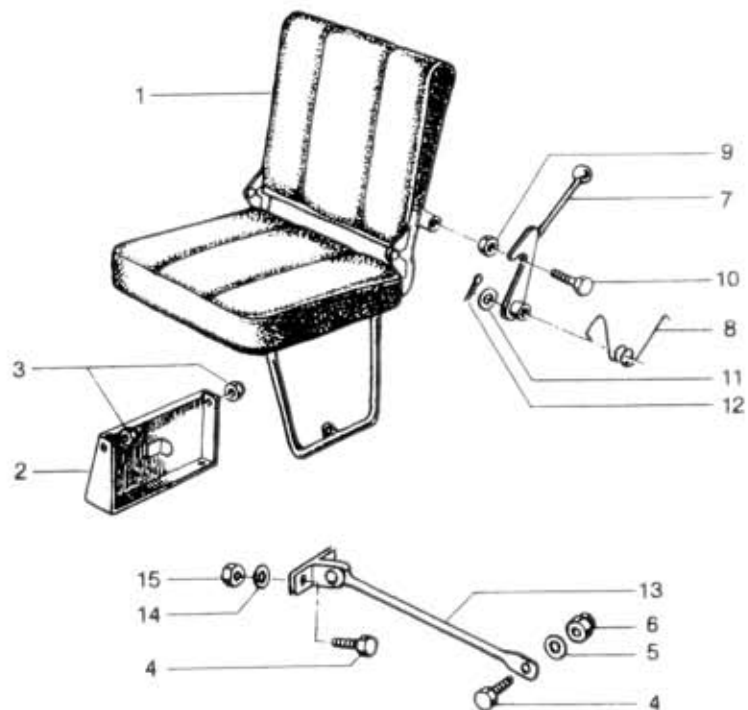

84.26.0

Typ podšk.
A211FC

Verze podšk.
A21T-FC

Název skupiny
Název podskupiny

VYBAVENÍ KAROSERIE A RÁMU
Sedadlo sklápěné

do 12/94

84.26.0

Poz	Ojednací číslo	Název dílu	Poč ks	Typ	Verze	Platnost Od	Platnost Do	Z	Čís. T.I.
01	362-770215	Sedadlo sklápěné úpl.	1						
02	362-770314	Podstavec úpl.	1						
03	992-492488	Matice M8	2						ČSN 02 1492.25
04	971-286016	Šroub M6x16	1						ČSN 02 1103.25
05	992-702486	Podložka 6,4	1						ČSN 02 1702.15
06	992-492486	Matice M6	1						ČSN 02 1492.25
07	360-770420	Západka svařená	1						
08	360-778180	Pružina	1						
09	992-401490	Matice M10	1						ČSN 02 1401.25
10	360-779010	Šroub	1						
11	992-702490	Podložka 10,5	1						ČSN 02 1702.15
12	984-932818	Závlačka 3,2x18	1						ČSN 02 1781.05
13	362-772491	Vzpěra úpl.	1						
14	991-744006	Podložka 6,4	2						ČSN 02 1744.00
15	992-400886	Matice M6	2						ČSN 02 1401.55