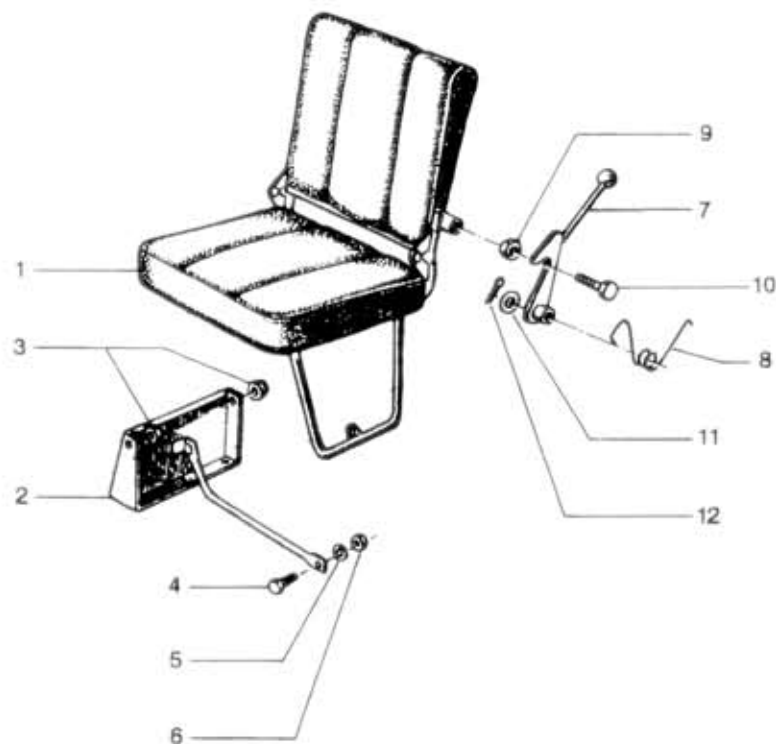

84.25.0

NÁHRADNÍ DÍLY
AVIA

Typ podsk.
A21F

Verze podsk.
A211F

Název skupiny
Název podskupiny

YBÁVENÍ KAROSERIE A RÁMU
Sedadlo sklopné

84.25.0

Poz	Objednávací číslo	Název dílu	Poč. ks	Typ	Verze	Platnost Od	Platnost Do	Z	Čís. T.I.
01	360-770213	Sedadlo sklopné úpl.	1						
02	360-770320	Podstavec úpl.	1						
03	992-492488	Matice M8	2						ČSN 02 1492.25
04	971-286016	Šroub M6x16	1						ČSN 02 1103.25
05	992-702486	Podložka 6.4	1						ČSN 02 1702.15
06	992-492486	Matice M6	1						ČSN 02 1492.25
07	360-770420	Západka svařená	1						
08	360-778180	Pružina	1						
09	992-401490	Matice M10	1						ČSN 02 1401.25
10	360-779010	Šroub	1						
11	992-702490	Podložka 10.5	1						ČSN 02 1702.15
12	984-932818	Závlečka 3 2x18	1						ČSN 02 1781.05