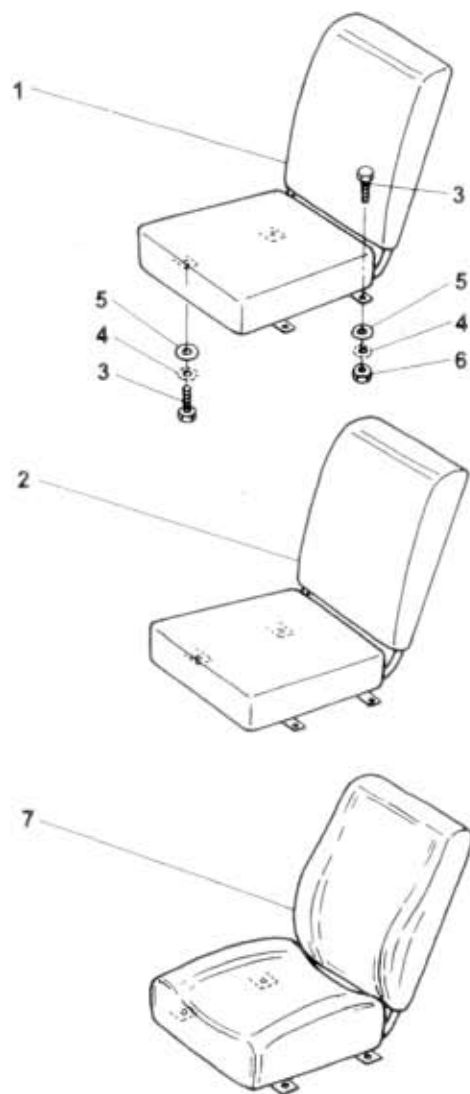

84.15.0

NÁHRADNÍ DÍLY
AVIA

Typ podsk.
A2*/A3*

Verze podsk.

Název skupiny VYBAVENÍ KAROSERIE A RÁMU

Název podskupiny Sedadlo střední

84.15.0

Poz	Ojednací číslo	Název dílu	Poč ks	Typ	Verze	Platnost Od	Platnost Do	Z	Čís. T. I.
01	362-770225	Sedadlo ORLIČAN	1						
02	362-770219	Sedadlo MARS	1						
03	971-086016	Šroub M6x16 ČSN 02 1103.55	4						
04	992-744486	Podložka 6,4 ČSN 02 1744.05	4						
05	991-729006	Podložka 6,6 ČSN 02 1729.15	4						
06	992-401286	Matice M6 ČSN 02 1401.55	2						
07	362-770222	Sedadlo KAROSA	1						