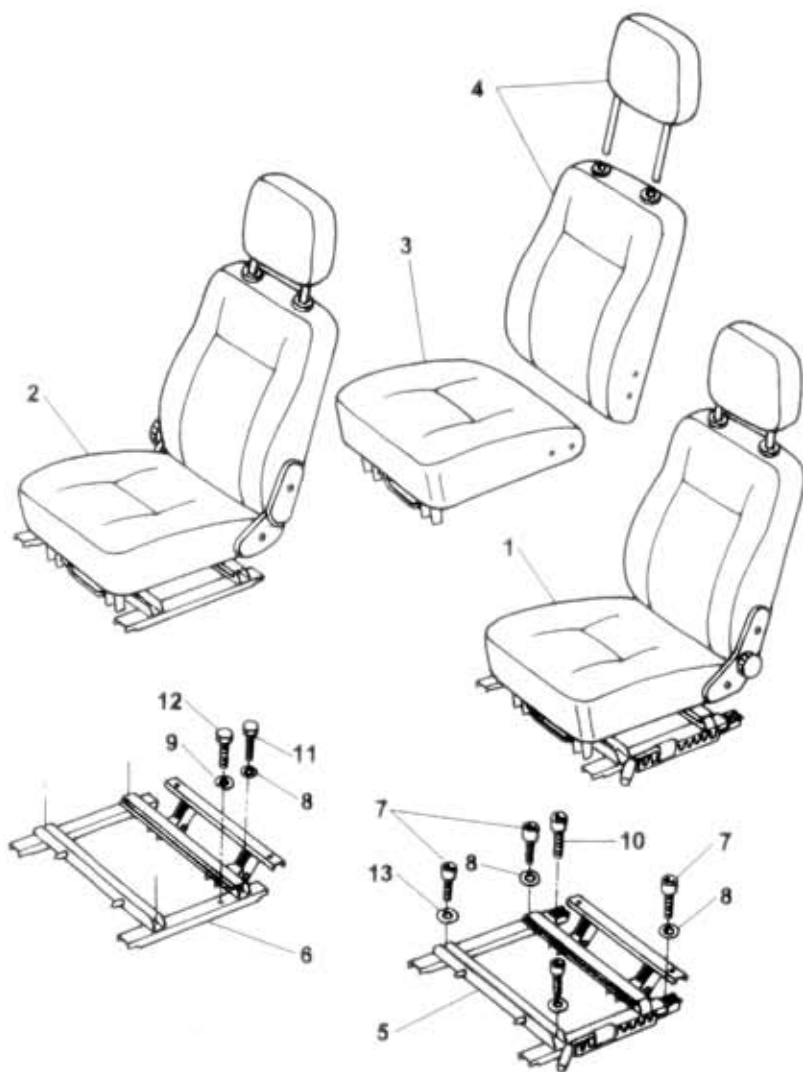

84.14.2

NÁHRADNÍ DÍLY
AVIA

Typ podsk.
A2*/A3*

Verze podsk.

Název skupiny

VYBAVENÍ KAROSERIE A RÁMU

Název podskupiny

Sedadla-staviteľná KAROSA

84.14.2

Poz	Objednací číslo	Název dílu	Poč. ks	Typ	Verze	Platnost Od	Platnost Do	Z	Čís. T.l.
01	362-770220	Sedadlo úpl. L	1						
02	362-770221	Sedadlo úpl. P	1						
03	362-770382	Sedák	2						
04	362-770393	Opěradlo s opěrkou	2						
05	362-770321	Podstavec úpl. L	1						
06	362-770322	Podstavec P	1						
07	974-886016	Šroub M6x16	1						ČSN 02 1143.55
08	992-701486	Podložka 6.48	0						ČSN 02 1702.15
09	991-740008	Podložka 8	0						ČSN 02 1740.00
10	974-888016	Šroub M8x16	1						ČSN 02 1143.55
11	971-086035	Šroub M6x35	4						ČSN 02 1103.55
12	971-088035	Šroub M8x35	1						ČSN 02 1103.55
13	362-779510	Podložka	2						