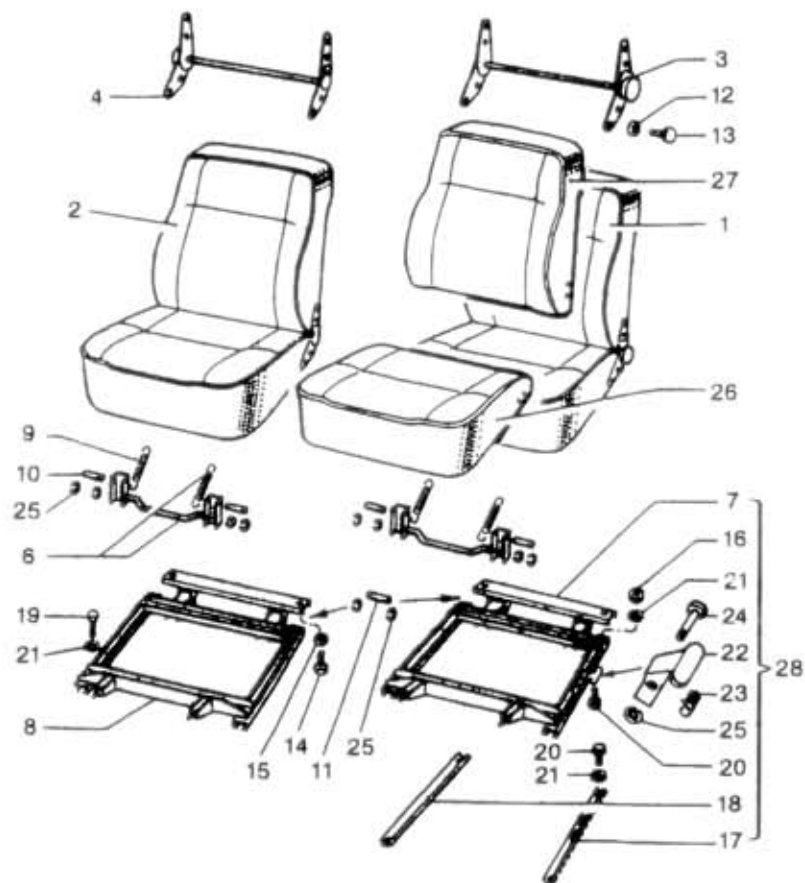

# 84.13.0

NÁHRADNÍ DÍLY  
AVIA

Typ podsk.  
A211/A311

Verze podsk.

Název skupiny

VYBAVENÍ KAROSERIE A RÁMU

Název podskupiny

Sedadla-stavitelná ORLIČAN

# 84.13.0

Poz	Ojednací číslo	Název dílu	Poč ks	Typ	Verze	Platnost Od	Do	Z	Čís. T.l.
01	362-770212	Sedadlo L	1			0788			
02	362-770213	Sedadlo P	1			0788			
03	362-770421	Mechanismus sklápěcí L KEIPER	1			0788			
04	362-770420	Mechanismus sklápěcí P	1			0788			
06	362-772320	Rukojeť úpl.	2			0788			
07	362-770310	Podstavec L	1			0788			
08	362-770311	Podstavec P	1			0788			
09	362-778180	Pružina	4			0788			
10	983-208632	Kolík 8x32	4		ČSN 02 2105	0788			
11	983-208642	Kolík 8x42	4		ČSN 02 2105	0788	1290		
12	971-088012	Šroub M8x12	16		ČSN 02 1103.55	0788			
13	992-702488	Podložka 8,4	16		ČSN 02 1702.15	0788			
14	971-286014	Šroub M6x14	4		ČSN 02 1103.25	0788			
15	992-702486	Podložka 6,4	4		ČSN 02 1702.15	0788			
16	992-401486	Matice M6	6		ČSN 02 1401.25	0788			
17	362-770470	Lišta vodící vnější	1			0788			
18	360-770471	Lišta vodící vnitřní	1			0788			
19	971-086022	Šroub M6x22	4		ČSN 02 1103.55	0788			
20	971-086012	Šroub M6x12	6		ČSN 02 1103.55	0788			
21	991-744006	Podložka 6,4	10		ČSN 02 1744.00	0788			
22	360-776390	Západka	1			0788			
23	360-508112	Pružina	1			0788			
24	360-776080	Čep	1			0788			
25	992-929486	Kroužek 6	1		ČSN 02 2929.04	0788			
26	362-770380	Sedák	2			0788			
27	362-770390	Opěradlo	2			0788			
28	362-770312	Podstavec úpl. L	2			0788			