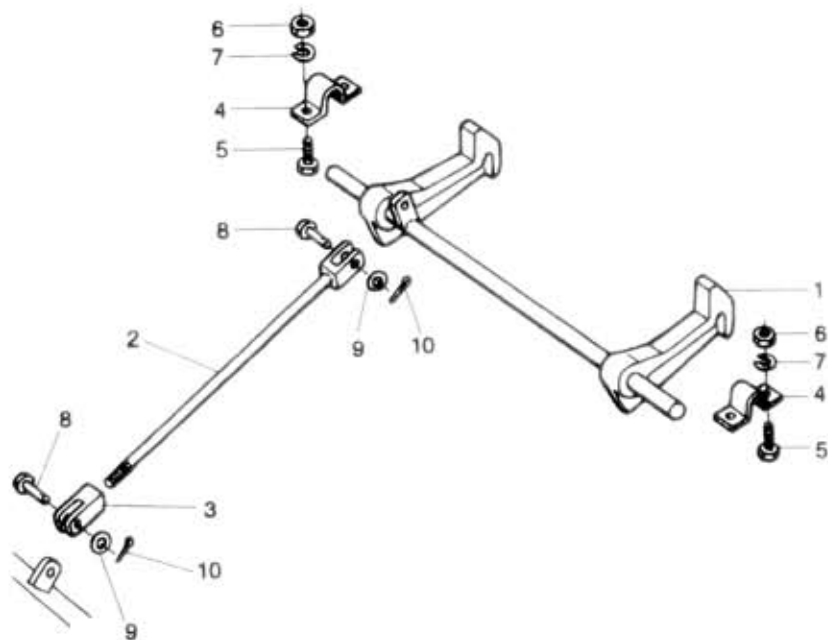

82.65.0

Typ podsk.
A3+K/S

Verze podsk.

Název skupiny KAROSERIE - dveře, okna

Název podskupiny Mechanismus odhakování zad. čela od 10/90

82.65.0

NAHRADNÍ DÍLY
AVIA

Poz	Objednací číslo	Název dílu	Poč ks	Typ	Verze	Platnost Od	Platnost Do	Z	Čís. T.l.
01	363-754010	Kulisa	1			1090			
02	363-752730	Táhlo	1			1090			
03	363-752910	Vidlička	1			1090			
04	363-756420	Přičytka	2			1090			
05	971-286020	Šroub M6x20	4		ČSN 02 1103.25	1090			
06	992-401486	Matice M6	4		ČSN 02 1401.25	1090			
07	991-740006	Podložka 6	4		ČSN 02 1740.00	1090			
08	983-988028	Čep 8x28x25	2		ČSN 02 2111.05	1090			
09	992-702488	Podložka 8,4	2		ČSN 02 1702.15	1090			
10	984-920816	Závěska 2x16	2		ČSN 02 1781.05	1090			