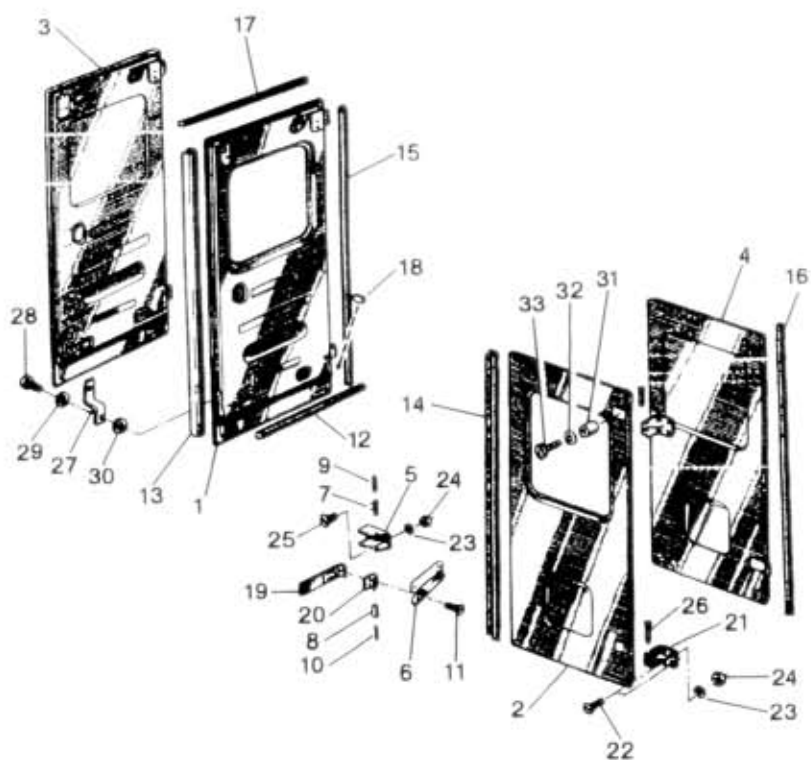

82.40.0

NAHRAĐNÍ DÍLY
AVTA

Typ vozu: A21F Verze vozu: A211F
 Název skupiny: KAROSERIE - dveře, okna
 Název podskupiny: Zadní dveře

82.40.0

Pol.	Ojednac. číslo	Název dílu	Poč. ks	Typ	Verze	Platnost Od	Do	Z	Čís. T.I.
01	362-740040	Dveře L s oknem	1						
01	362-740041	Dveře P s oknem	1						
03	362-740042	Dveře L bez okna	1						
01	362-740043	Dveře P bez okna	1						
05	360-742317	Držák omezovače	2						
06	360-742316	Držák kladky	2						
07	360-748190	Pružina	2						
08	360-742803	Kladka	2						
09	984-006056	Kolík 6x56	2			ČSN 02 2140.1			
10	984-006050	Kolík 6x50	2			ČSN 02 2140.1			
11	975-886014	Šroub M6x14	8			ČSN 02 1151.25			
12	360-794826	Těsnění dolní	2			L-707			
13	360-794825	Těsnění střední L	1			L-1676			
14	360-794825	Těsnění střední P	1			L-1676			
15	360-794826	Těsnění boční L	1			L-1676			
16	360-794826	Těsnění boční P	1			L-1676			
17	360-794826	Těsnění horní	2			L-733			
18	360-794826	Těsnění	2			L-40			
19	360-744060	Nájezd omezovače	2						
20	360-740261	Zarážka pérová	2						
21	360-794440	Závěs zadních dveří	4						
22	975-888018	Šroub M8x18	16			ČSN 02 1151.25			
23	992-740488	Podložka 8	12			ČSN 02 1740.05			
24	992-401488	Matice M8	12			ČSN 02 1401.25			
25	975-888016	Šroub M8x16	4			ČSN 02 1151.25			
26	984-606063	Kolík 6x63	6			ČSN 02 2156			
27	362-742350	Konzola osvětlení SP7	2						
28	971-286010	Šroub M6x9	2			ČSN 02 1103.25			
29	992-744486	Podložka 6,4	2			ČSN 02 1744.05			
30	362-794800	Podložka	2						
31	361-790802	Nárazník	2						
32	992-702486	Podložka 6,4	2			ČSN 02 1702.15			