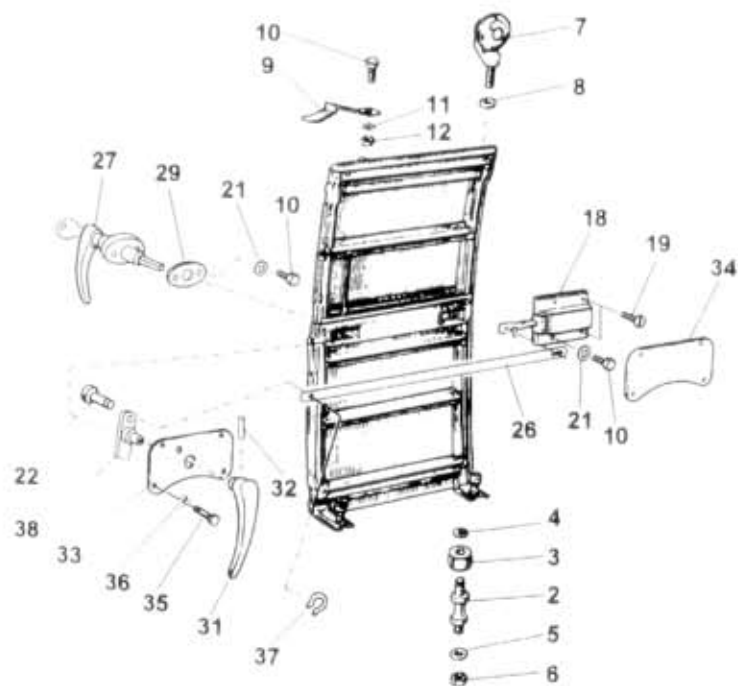

# 82.36.0

NAHRAZENÍ DÍLY  
AVIA

Typ podsk. Verze podsk. Název skupiny KAROSERIE - dveře, okna  
A211FC A21T-FC Název podskupiny Boční dveře posuvné

# 82.36.0

Poz	Objednací číslo	Název dílu	Počet ks	Typ	Verze	Platnost		Z	Čís. T. I.
						Od	Do		
01	362-740150	Dveře boční úpl.	1						
02	360-746082	Hřídél kladky	2						
03	360-742802	Kladka dolní	2						
04	992-930010	Kroužek pojistný 10	2						ČSN 02 2930
05	992-702490	Podložka 10,5	2						ČSN 02 1702.15
06	992-492490	Matice M10	2						ČSN 02 1402.25
07	360-794441	Kladka horní	2						
08	360-794960	Těsnění	2						
09	362-748190	Pružina	1						
10	971-285010	Šroub M5x10	5						ČSN 02 1103.25
11	992-745485	Podložka 5,3	1						ČSN 02 1745.05
12	992-401485	Matice M5	1						ČSN 02 1401.25
18	360-988311	Žápadka úpl.	1						
19	975-885012	Šroub M5x12	2						ČSN 02 1151.25
21	992-702485	Podložka 5,3	4						ČSN 02 1707.15
22	362-988700	Čep táhla	1						
26	362-988500	Táhlo	1						
27	362-988101	Klika vnější se zámkem	1						
29	362-988800	Těsnění	1						
31	360-988123	Klika vnitřní úpl.	1						
32	984-104020	Kolík 4x20	1						ČSN 02 2150.1
33	360-742103	Vířko	1						
34	360-742102	Vířko	1						
35	974-184010	Šroub M4x10	8						ČSN 02 1131.25
36	992-745484	Podložka 4,3	8						ČSN 02 1745.05
37	992-929485	Kroužek 5	1						ČSN 02 2929.05
38	362-988400	Držák	1						