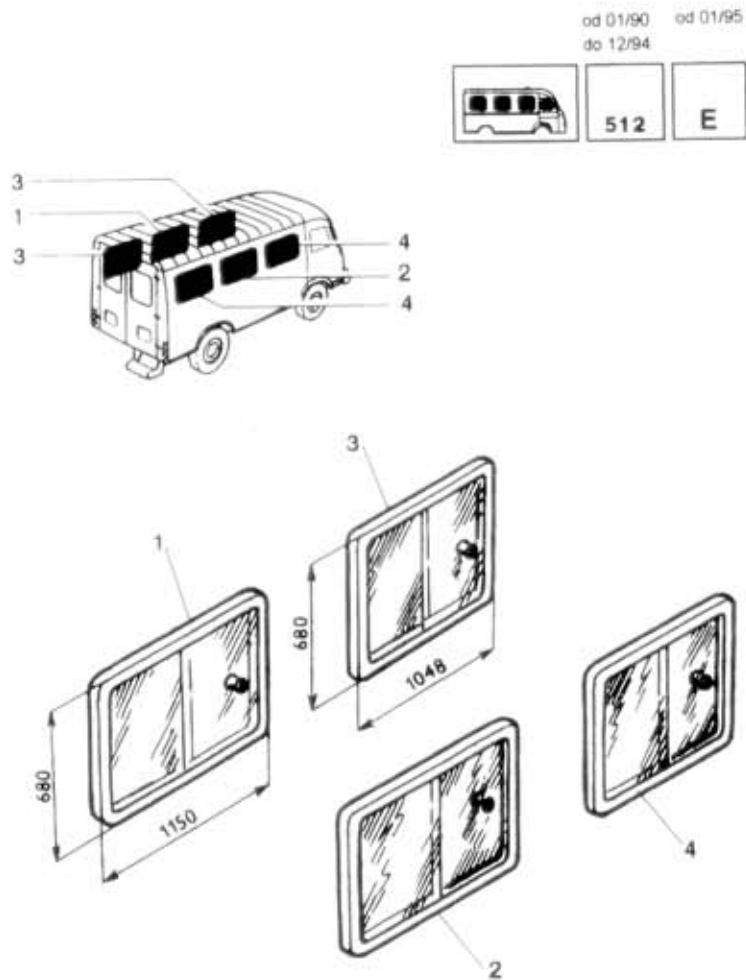

82.18.1

NÁHRADNÍ DÍLY
AVIA

Typ podsk.
A211FC

Verze podsk.

Název skupiny KAROSERIE - dveře, okna

Název podskupiny Boční okna

82.18.1

Poz	Ojednávací číslo	Název dílu	Počet ks	Typ	Verze	Platnost Od Do	Z	Čís. T.I.
01	362-740911	Okna boční úpl. (větší) Čf 86081	1					
02	362-740913	Okno boční úpl. (větší) Čf 86080	1					
03	362-740910	Okno boční úpl. (menší) Čf 86050	2					
04	362-740912	Okno boční úpl. (menší) Čf 86051	2					