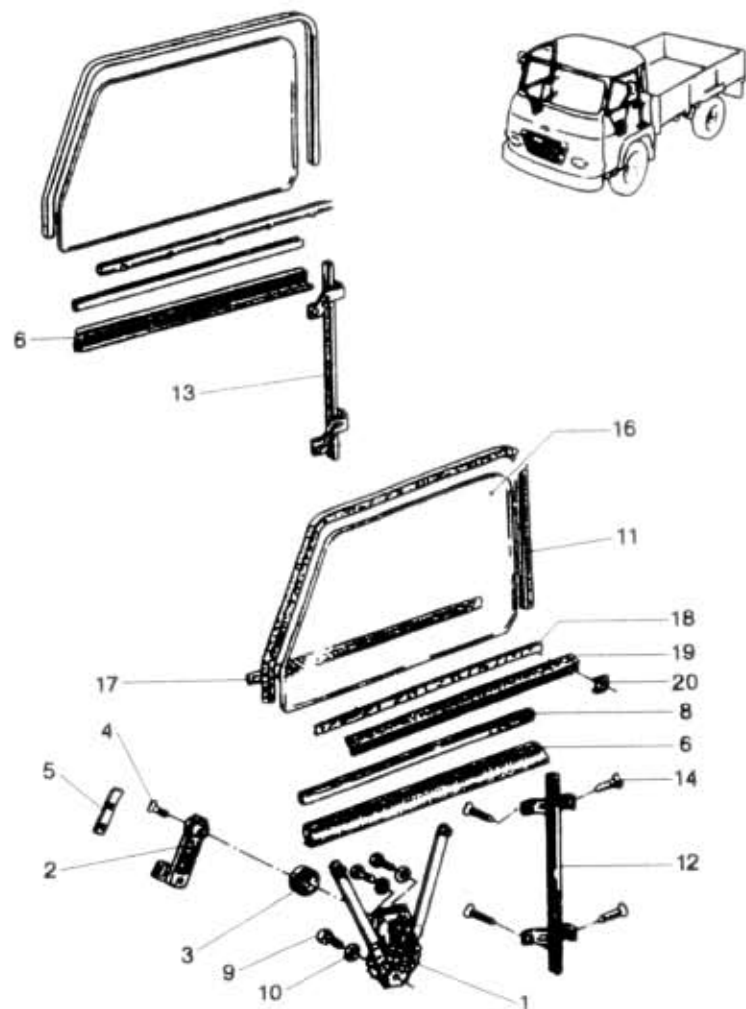

82.15.0

Typ podsk.
A2*/A3*

Verze podsk.

Název skupiny KAROSERIE - dveře, okna

Název podskupiny Okna dveří

82.15.0

Poz	Ojednávací číslo	Název dílu	Poč ks	Typ	Verze	Platnost Od	Platnost Do	Z	Čís. T.I.
01	360-889040	Spouštěč okna	2				1277		
01A	361-989040	Spouštěč okna	2			0178			
02	113-989100	Klička spouštěče	2						
03	361-989180	Rožice kličky	2						
04	975-885012	Šroub M5x12	2				ČSN 02 1151.25		
05	113-989470	Štítek	2						
06	362-989290	Lineta úpl.	2				1286		
06A	362-989291	Lineta úpl.	4			0187		Z	
08	360-794822	Těsnění spodní hrany skla l=210	2						
09	971-286012	Šroub M6x12	6				ČSN 02 1103.25		
10	992-744486	Podložka 6,4	6				ČSN 02 1744.05		
11	934-671370	Těsnění l=2360	2						
12	360-744303	Držák vedení okna L	1						
13	360-744304	Držák vedení okna P	1						
14	975-885014	Šroub M5x14	8				ČSN 02 1151.25		
16	360-740610	Sklo	2				1286		
16A	362-740611	Sklo	2			0187		Z	
17	360-744271	Lišta přidržovací	2						
18	360-744272	Držák	2						
19	360-794821	Těsnění	2						
20	360-746420	Přichytka	11						