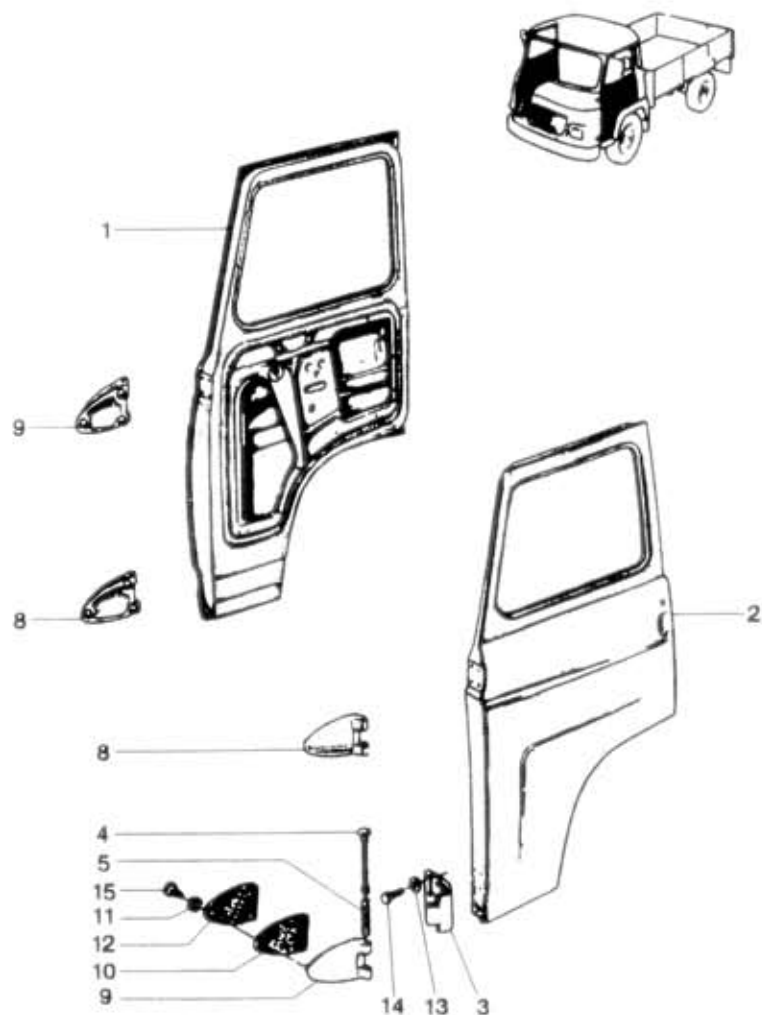

82.10.0

NÁHRADNÍ DÍLY
AVIA

Typ podsk.
A2*/A3*

Verze podsk.

Název skupiny

KAROSERIE - dveře, okna

Název podskupiny

Dveře

82.10.0

Poz	Ojednací číslo	Název dílu	Počet ks	Typ	Verze	Platnost Od	Platnost Do	Z	Čís. T.l.
01	362-740072	Dveře úpl. P	1						
01A	362-740077	Dveře úpl. P/barva na přání/	1						
02	362-740073	Dveře úpl. L	1						
02A	362-740076	Dveře úpl. L/barva na přání/	1						
03	361-794460	Závěs dveří	4						
04	360-794701	Zátka	4						
05	360-794700	Čep	4						
08	362-794450	Závěs horní L a dolní P	2						
09	362-794451	Závěs horní P a dolní L	2						
10	360-794801	Těsnění	4						
11	992-745488	Podložka 8,4	12						ČSN 02 1745.05
12	360-794831	Podložka	4						
13	992-729488	Podložka 9	16						ČSN 02 1729.15
14	360-749091	Šroub	16						
15	362-749090	Šroub	12