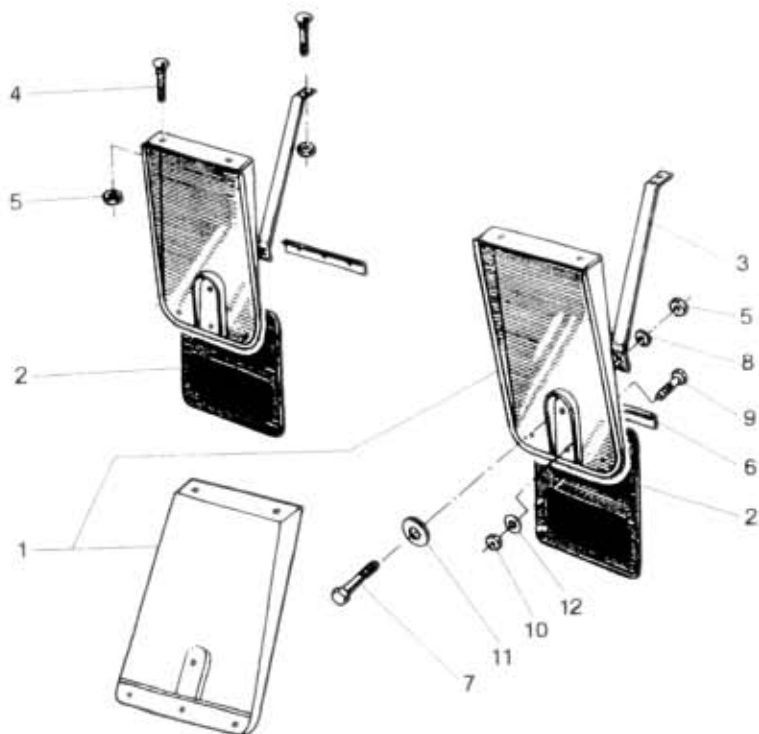

# 81.97.2

NÁHRADNÍ DÍLY  
AVIA

Typ podsk. Verze podsk. Název skupiny KAROSERIE  
A21F,A211F A211FC,A21T-FC Název podskupiny Blatníky zadní

# 81.97.2

Poz	Ojednatel číslo	Název dílu	Poč ks	Typ	Verze	Platnost Od Do	Z	Čís. T.I.
01	362-710152	Blatník úpl.	3					
02	360-791391	zástěrka	2					
03	362-712311	Držák blatníku	2					
04	-N-	Šroub M8x25	8			ČSN 02 1319 Zn 6 chrom		
05	992-401488	Matice M8	10			ČSN 02 1401.25		
06	360-712440	lišta zástěrky	2					
07	971-288025	Šroub M8x25	2			ČSN 02 1103.25		
08	992-740488	Podložka 8	2			ČSN 02 1740.05		
09	975-086020	Šroub M6x70	2			ČSN 02 1146.20		
10	992-401486	Matice M6	9			ČSN 02 1401.25		
11	992-727488	Podložka 9	2			ČSN 02 1727.05		
12	992-702486	Podložka 6.4	6			ČSN 02 1702.15		