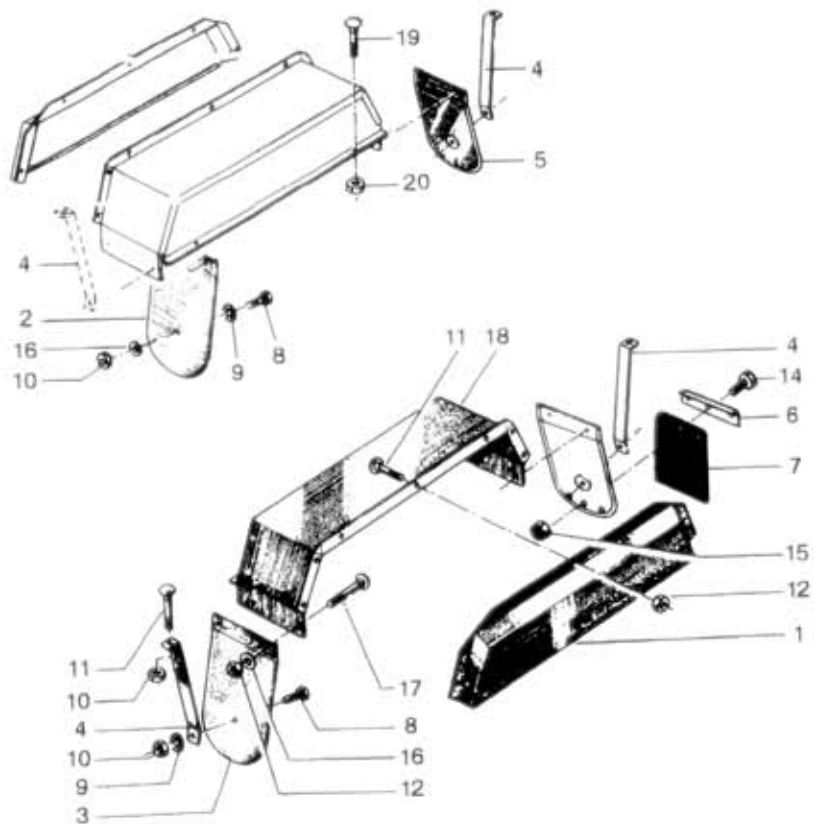

81.97.1

NAHRADNI DILY
AVIA

Typ podsk.		Verze podsk.		Název skupiny		KAROSERIE		81.97.1				
A21N,NL		A211N,NL		Název podskupiny		Blatníky zadní						
Poz	Ojedační číslo	Název dílu				Poč ks	Typ	Verze	Platnost Od	Do	Z	Čís. T.1.
01	360-710150	Blatník vnější				2						
02	360-710170	Blatník zadní P				1						
03	360-710171	Blatník zadní L				1						
04	360-702314	Držák blatníku				0						
05	360-710172	Blatník zadní				2						
06	360-712440	Lišta zástěrky				2						
07	360-791391	Zástěrka				2						
08	971-288020	Šroub M8x20				4			ČSN 02 1103.25			
09	992-740488	Podložka 8				4			ČSN 02 1740.05			
10	992-401488	Matice M8				4			ČSN 02 1401.25			
11	980-308035	Šroub M8x35				13			ČSN 02 1319			
12	991-601408	Matice M8				21			ČSN 02 1601.20			
14	971-286016	Šroub M6x16				6			ČSN 02 1103.25			
15	992-401486	Matice M6				6			ČSN 02 1401.25			
16	992-702488	Podložka 8,4				8			ČSN 02 1702.25			
17	980-308050	Šroub M8x50				8			ČSN 02 1319			
18	360-710350	Podběh kol upl.				2						
19	980-306035	Šroub M6x35				6			ČSN 02 1319			
20	991-601406	Matice M6				6			ČSN 02 1601.20			