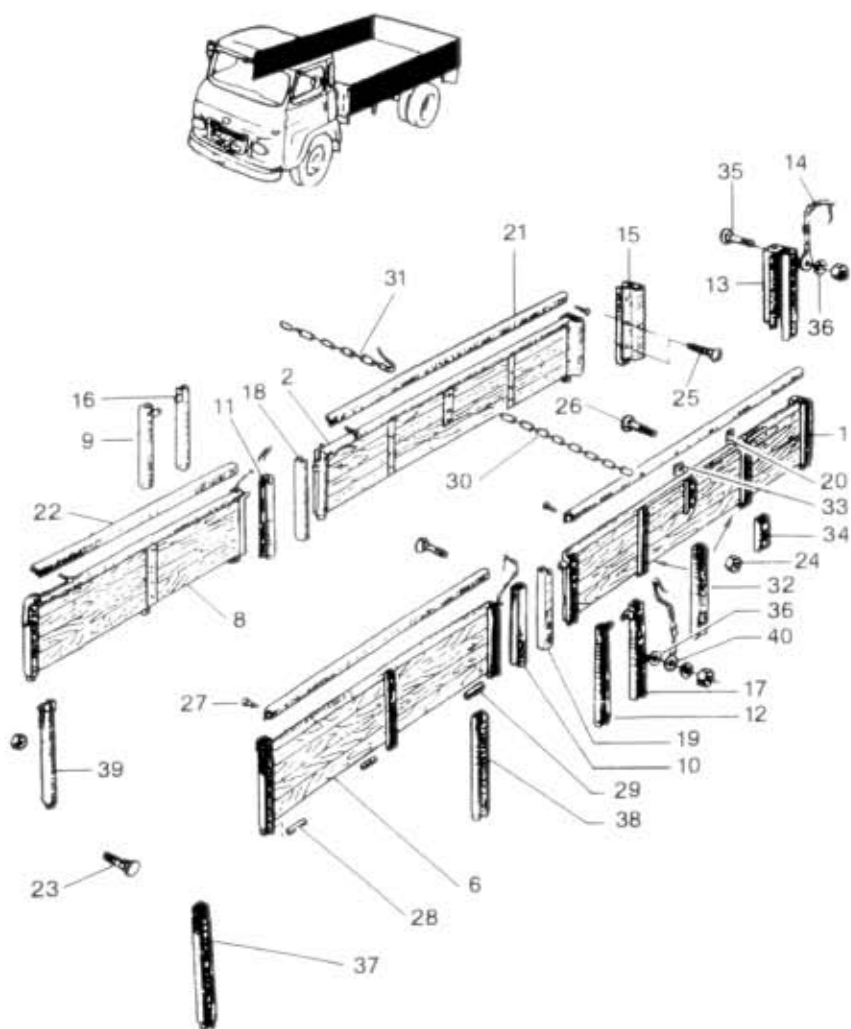

81.93.0

 NAHRADNÍ DÍLY  
 AVIA

val P - s plachtou

 Typ podsk. Verze podsk. Název skupiny KAROSERIE  
 A31L A311L Název podskupiny Bočnice valníkové karoserie

81.93.0

Pol.	Ojednací číslo	Název dílu	Poč. ks	Typ	Verze	Platnost Od	Platnost Do	Čís. T.I.
01	363-750060	Bočnice zadní I	1				0388	
01A	363-750065	Bočnice zadní I	1				0488	
02	363-750070	Bočnice zadní P	1				0388	
02A	363-750075	Bočnice zadní P	1				0488	
06	361-750066	Bočnice přední I	1	val P			0388	
06A	363-750063	Bočnice přední I	1	val P			0488	
08	361-750075	Bočnice přední P	1	val P			0388	
08A	363-750073	Bočnice přední P	1	val P			0488	
09	361-795118	Závěs bočnice	1				0388	
09A	363-795115	Závěs bočnice	1				0488	
10	361-795211	Leh bočnice	1					
11	361-795201	Leh bočnice	1					
12	361-795117	Závěs bočnice	1				0388	
12A	363-795114	Závěs bočnice	1				0488	
13	361-795105	Závěs bočnice zadní I	1				0388	
13A	363-795103	Závěs bočnice zadní I	1				0488	
14	360-795650	Kolík zastržný	6					
15	361-795106	Závěs bočnice zadní P	1				0388	
15A	363-795104	Závěs bočnice zadní P	1				0488	
16	361-795117	Závěs bočnice zadní	1				0388	
16A	363-795117	Závěs bočnice zadní	1				0488	
17	361-795118	Závěs bočnice zadní	1				0388	
17A	363-795116	Závěs bočnice zadní	1				0488	
18	361-795201	Leh bočnice	1					
19	361-795211	Leh bočnice	1					
20	360-795751	Podložka	6					
21	363-795300	Leh bočnice zadní	2					
22	361-795302	Leh přední bočnice	2					
23	-N-	Šroub M8x40	22			ČSN 02 1321.70	In 6 chrom	
24	-N-	Matice M8	70			ČSN 02 1601.70	In 6 chrom	
25	-N-	Šroub M8x35	12			ČSN 02 1319	In 6 chrom	
26	-N-	Šroub M8x40	30			ČSN 02 1319	In 6 chrom	