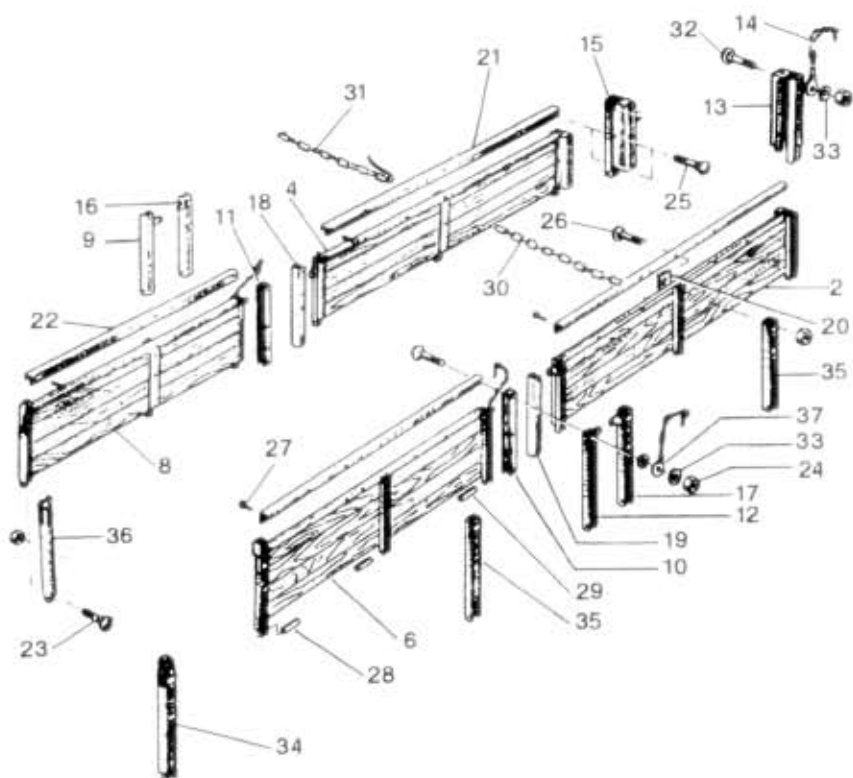

81.92.0

 NAHRADNI DILY  
 AVIA

val P - s plachtou

 Typ podsk.  
 A31N

 Verze podsk.  
 A311N

 Název skupiny  
 Název podskupiny

KAROSERIE

Bočnice valníkové karoserie

81.92.0

Poz	Objednací číslo	Název dílu	Poz. kl.	Typ	Verze	Platnost		z	Čís. T.I.
						Od	Do		
02	361-750061	Bočnice zadní I	val P				0388		
02A	363-750064	Bočnice zadní I	val P				0488		
04	361-750071	Bočnice zadní P	val P				0388		
04A	363-750074	Bočnice zadní P	val P				0488		
06	361-750062	Bočnice přední I	val P				0388		
06A	363-750062	Bočnice přední I	val P				0488		
08	361-750072	Bočnice přední P	val P				0388		
08A	363-750072	Bočnice přední P	val P				0488		
09	361-795118	Závěs bočnice					0388		
09A	363-795115	Závěs bočnice					0488		
10	361-795211	Leh bočnice							
11	361-795201	Leh bočnice							
12	361-795117	Závěs bočnice					0388		
12A	363-795114	Závěs bočnice					0488		
13	361-795105	Závěs bočnice zadní I					0388		
13A	363-795103	Závěs bočnice zadní I					0488		
14	360-795650	Kolík zástrčný				6			
15	361-795106	Závěs bočnice zadní P					0388		
15A	363-795104	Závěs bočnice zadní P					0488		
16	361-795117	Závěs bočnice zadní					0388		
16A	363-795117	Závěs bočnice zadní					0488		
17	361-795116	Závěs bočnice zadní					0388		
17A	363-795116	Závěs bočnice zadní					0488		
18	361-795201	Leh bočnice							
19	361-795211	Leh bočnice							
20	360-795751	Podložka				4			
21	361-795300	Leh zadní bočnice				2			
22	361-795301	Leh přední bočnice				2			
23	-N-	Šroub M8x40	ČSN 02 1327	In 6 chrom		22			
24	-N-	Matice M8	ČSN 02 1601.20	In 6 chrom		40			
25	-N-	Šroub M8x35	ČSN 02 1319	In 6 chrom		12			
26	-N-	Šroub M8x40	ČSN 02 1319	In 6 chrom		16			