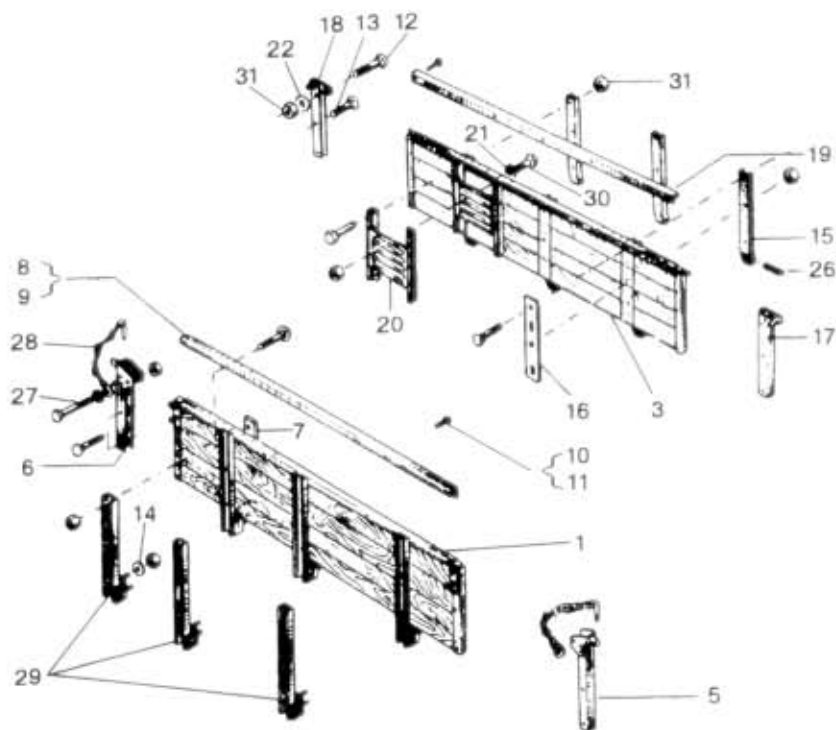

81.82.0

NÁHRADNÍ DÍLY  
AVIA

val P - s plachtou  
val 0 - bez plachty

Typ podsk.  
A31N,L

Verze podsk.  
A31N,L

Název skupiny  
KAROSERIE

Název podskupiny  
Přední a zadní čelo valník.karoserie

81.82.0

Por.	Ojeďovací číslo	Název dílu	Počet ks	Typ	Verze	Platnost Od	Platnost Do	Z	Čís. T.I.
01	363-750010	Čelo přední	1						
03	363-750030	Čelo zadní	1						
05	361-795240	Lem předního čela I	1						
06	361-795241	Lem předního čela P	1						
07	360-795751	Podložka	3						
08	361-795321	Lem předního čela	1		val P				
09	363-795321	Lem předního čela	1		val 0				
10	988-004032	Nýt 4x32	6		val 0	ČSN 02 2301.01			
11	988-004032	Nýt 4x32	3		val P	ČSN 02 2301.01			
12	-N-	Šroub M8x45	10		Zn 6 chrom	ČSN 02 1319			
13	-N-	Šroub M8x35	8		Zn 6 chrom	ČSN 02 1319			
14	-N-	Podložka 9,5	6		Zn 6 chrom	ČSN 02 1729			
15	361-795151	Závěs zadního čela	3						
16	360-795751	Podložka	3						
17	362-795240	Koncovka zadního čela I	1						
18	362-795241	Koncovka zadního čela P	1						
19	363-795320	Lem zadního čela	1						
20	360-795280	Stupačka	1						
21	-N-	Podložka 9,5	1		Zn 6 chrom	ČSN 02 1727			
22	-N-	Podložka 8,4	10		Zn 6 chrom	ČSN 02 1702.15			
26	984-610056	Kolík 10x56	3			ČSN 02 2156			
27	980-308050	Šroub M8x50	2			ČSN 02 1319			
28	360-795650	Kolík zástrčný	2						
29	361-795400	Udržák předního čela	3						
30	-N-	Šroub M8x40	26		Zn 6 chrom	ČSN 02 1319			
31	-N-	Matice M8	38		Zn 6 chrom	ČSN 02 1601.20			