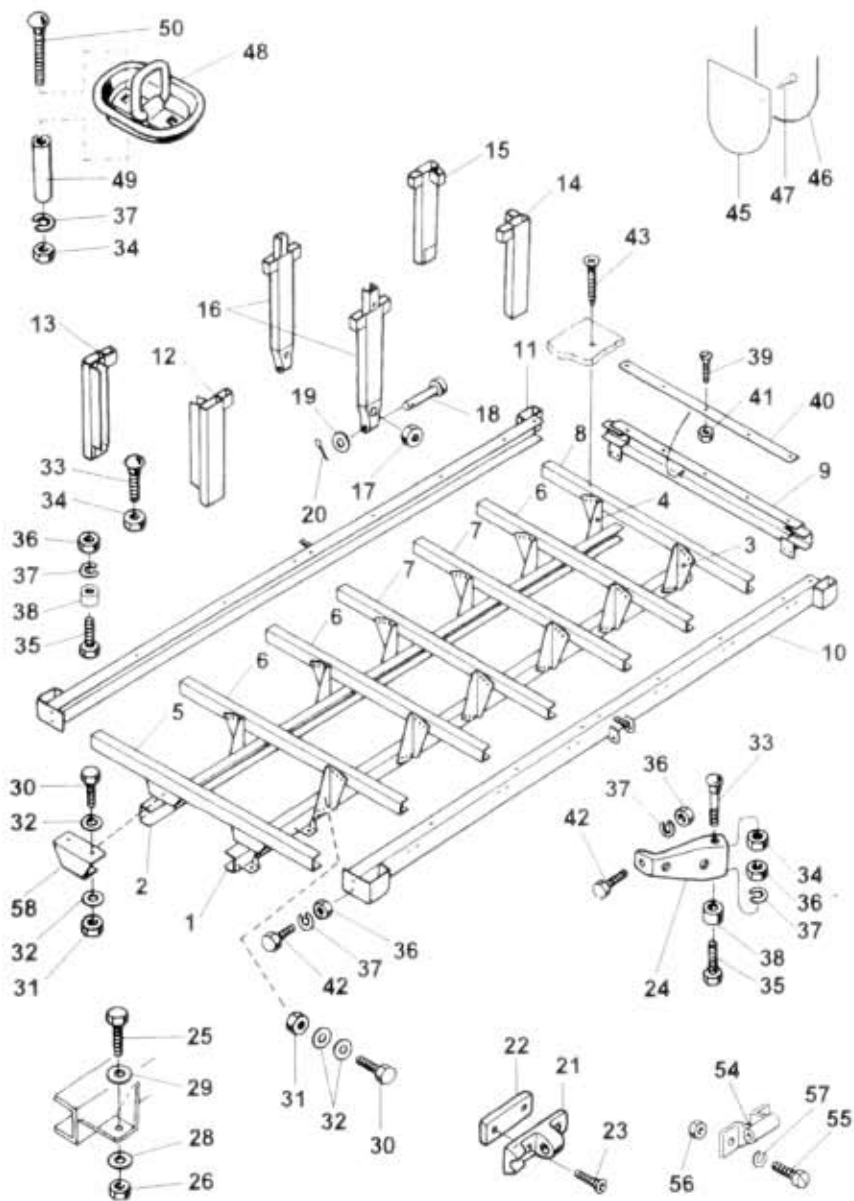

81.81.0

NAHRADNÍ DÍLY
AVIA

Typ podsk. Verze podsk. Název skupiny KAROSERIE
A31T-L kov 2 Název podskupiny Kování valníkové karoserie od 10/94 **81.81.0**

Pol.	Ojednací číslo	Název dílu	Poč. ks	Typ	Verze	Platnost Od	Platnost Do	Z	Čís. T.I.
01	363-700712	Podélník úpl. L	1			1094			
02	363-700713	Podélník úpl. P	1			1094			
03	362-702425	Konzola I	6			1094			
04	362-702426	Konzola P	6			1094			
05	363-700751	Příčník přední úpl.	1			1094			
06	363-700752	Příčník	3			1094			
07	363-700753	Příčník	2			1094			
08	363-700755	Příčník zadní úpl.	1			1094			
09	363-704347	Len zadní úpl.	1			1094			
10	363-704348	Len podélný úpl. L	1			1094			
11	363-704349	Len podélný úpl. P	1			1094			
12	362-750730	Sloupek přední úpl. L	1			1094			
13	362-750731	Sloupek přední úpl. P	1			1094			
14	362-750733	Sloupek zadní úpl. L	1			1094			
15	362-750732	Sloupek zadní úpl. P	1			1094			
16	363-700744	Sloupek střední úpl.	2			1094			
17	363-990110	Matice M18	2		UNA 30 3755	1094			
18	363-706010	Čep	2			1094			
19	363-709580	Podložka	2			1094			
20	984-940825	Závlečka 4x25	2		ČSN 02 1781.05	1094			
21	362-752511	Závěs bočnice	15		AlU	1094			
22	362-754581	Destička závitová	15			1094			
23	362-759090	Šroub	30			1094			
24	363-702482	Výzluha sloupku	2			1094			
25	971-092030	Šroub M12x30	14		ČSN 02 1103.55	1094			
26	992-492492	Matice M12	14		ČSN 02 1492.25	1094			
28	992-729492	Podložka 14	14		ČSN 02 1729.15	1094			
29	992-721492	Podložka 13,5	14		ČSN 02 1721.15	1094			
30	971-290025	Šroub M10x25	78		ČSN 02 1103.25	1094			
31	992-492490	Matice M10	78		ČSN 02 1492.25	1094			
32	992-720490	Podložka 10,5	156		ČSN 02 1702.15	1094			
33	980-310035	Šroub M10x35	16		ČSN 02 1319	1094			