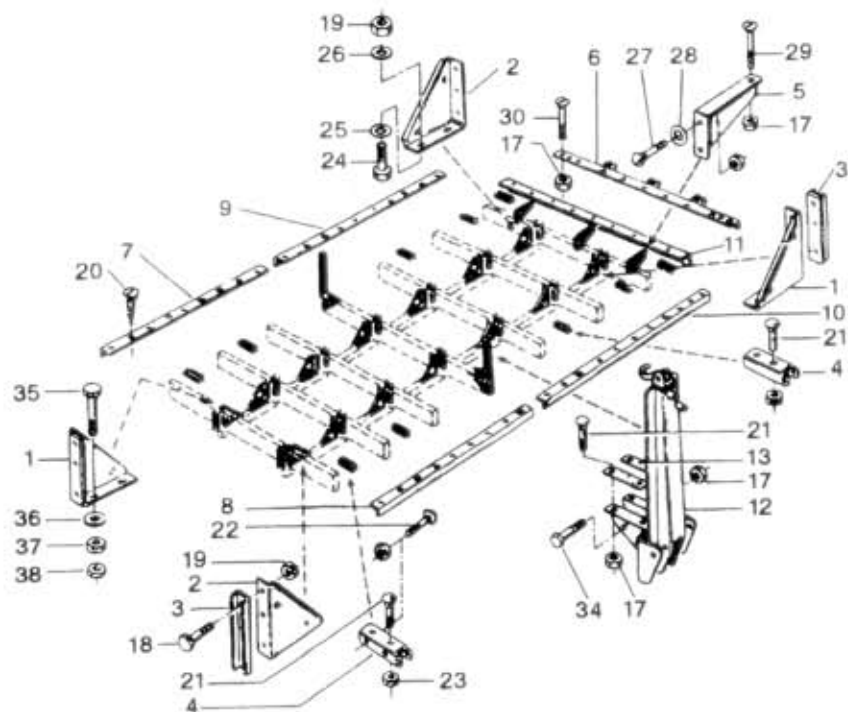

81.80.0

NÁHRADNÍ DÍLY
AVIA

Typ podsk.
A31L

Verze podsk.
A311L

Název skupiny
KAROSERIE

Název podskupiny
Kování valníkové karoserie

81.80.0

Poz	Objednávací číslo	Název dílu	Poč ks	Typ	Verze	Platnost		Z	Čís. T. I.
						Od	Do		
01	361-702312	Držák pfičniku P	7						
02	361-702311	Držák pfičniku L	7						
03	361-702480	Výztuha	14						
04	361-795112	Závěs bočnice	10						
05	363-702480	Výztuha	2						
06	363-702481	Výztuha se závěsy	1						
07	361-704347	Leň podlahy přední P	1						
08	361-704348	Leň podlahy přední L	1						
09	363-704341	Leň podlahy zadní P	1						
10	363-704342	Leň podlahy zadní L	1						
11	362-704343	Leň podlahy zadní	1						
12	363-795110	Sloupek bočnice	4				1286		
12A	363-795111	Sloupek bočnice	2			0167			
13	360-709510	Podložka	2						
17	992-401488	Matice M8	11						ČSN 02 1401.25
18	970-290055	Šroub M10x55	42						ČSN 02 1101.25
19	992-401490	Matice M10	54						ČSN 02 1401.25
20	981-185025	Vrut 5x25	32						ČSN 02 1814.05
21	980-308040	Šroub M8x40	24						ČSN 02 1319
22	980-308050	Šroub M8x50	4						ČSN 02 1319
23	-N-	Matice M8	22						ČSN 02 1601.20
24	970-290050	Šroub M10x50	14						ČSN 02 1101.25
25	-N-	Podložka 11	12			Zn 6 chrom			ČSN 02 1727
26	-N-	Podložka 11	12			Zn 6 chrom			ČSN 02 1729
27	-N-	Šroub M8x55	4						ČSN 02 1319
28	-N-	Podložka 9	4			Zn 6 chrom			ČSN 02 1728
29	975-888045	Šroub M8x45	3						ČSN 02 1151.25
30	975-888040	Šroub M8x40	8						ČSN 02 1151.25
34	970-288055	Šroub M8x55	4						ČSN 02 1101.25
35	970-292080	Šroub M12x80	14						ČSN 02 1101.25
36	991-729012	Podložka 14	28						ČSN 02 1729
37	992-401492	Matice M12	14						ČSN 02 1401.25