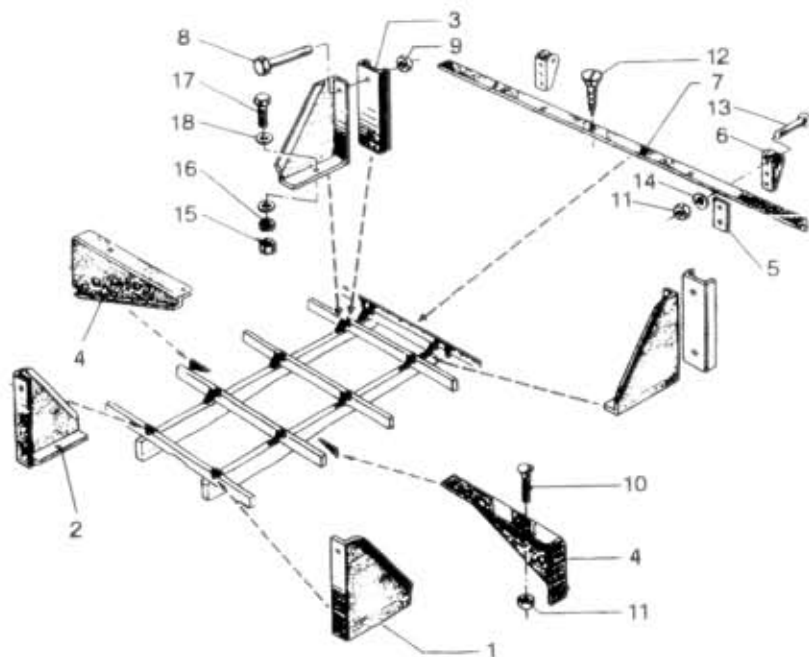

# 81.72.0

Typ podsk. Verze podsk. Název skupiny KAROSERIE  
 A21N,NL A211N,NL Název podskupiny Kování valníkové karoserie

# 81.72.0

Poz	Ojednací číslo	Název dílu	Poč ks	Typ	Verze	Platnost Od	Do	Z	Čís. T.I.
01	360-702312	Držák příčniku L	5						
02	360-702313	Držák příčniku P	5						
03	360-702480	Výztuha	8						
04	362-702480	Závěs bočnice	2						
05	360-709510	Podložka	2						
06	360-795140	Závěs zadního čela	2						
07	360-704340	Leh podlahy zadní	1						
08	970-288055	Šroub M8x55	16			ČSN 02 1101.25			
09	992-401488	Matice M8	16			ČSN 02 1401.25			
10	-N-	Šroub M10x4	4	Zn 6 chrom		ČSN 02 1319			
11	-N-	Matice M8	4	Zn 6 chrom		ČSN 02 1601.20			
12	981-185025	Vrut 5x25	8			ČSN 02 1814.05			
13	-N-	Šroub M6x55	4	Zn 6 chrom		ČSN 02 1319			
14	-N-	Podložka 9	4	Zn 6 chrom		ČSN 02 1729			
15	992-401490	Matice M10	10			ČSN 02 1401.25			
16	992-403490	Matice M10	10			ČSN 02 1403.25			
17	971-290030	Šroub M10x30	8			ČSN 02 1103.25			
18	-N-	Podložka 11,5	16	Zn 6 chrom		ČSN 02 1729			