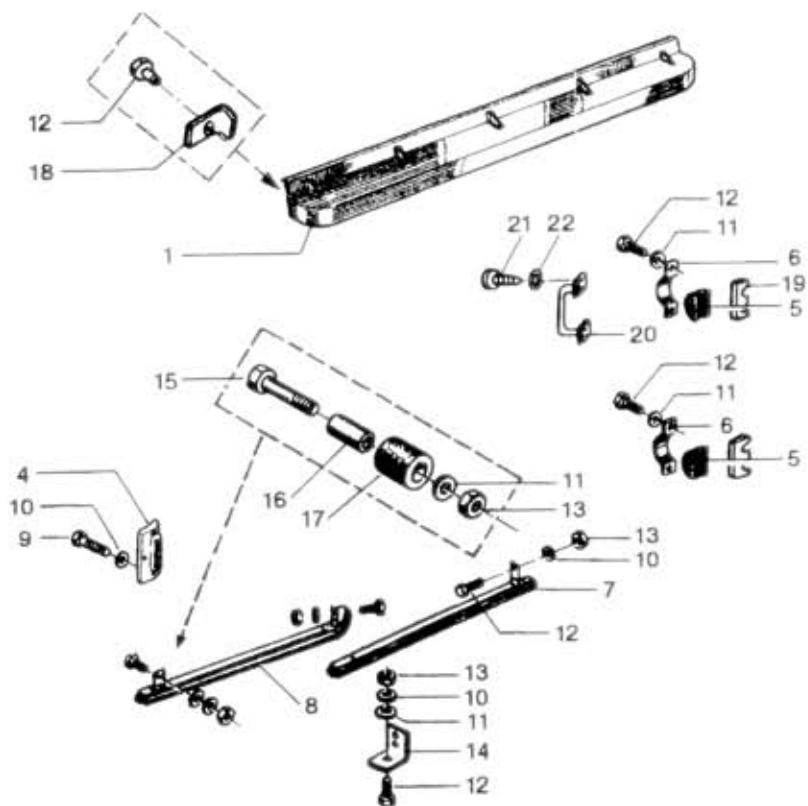

81.65.0

NÁHRADNÍ DÍLY
AVIA

Typ podsk.
A21F

Verze podsk.
A211F

Název skupiny KAROSERIE
Název podskupiny Vedení bočních dveří

81.65.0

Poz.	Ojednací číslo	Název dílu	Poč. ks	Typ	Verze	Platnost Od	Platnost Do	Z	Čís. T. I.
01	360-744308	Vedení bočních dveří úpl.	1						
04	360-746354	Nájezd	1						
05	360-794804	Vedení dorazu dveří	2						
06	360-742151	Objímka	2						
07	360-744331	Vedení přední	1						
08	360-744330	Vedení zadní	1						
09	970-286030	Šroub M6x30	3			ČSN 02 1101.25			
10	992-740486	Podložka 6	12			ČSN 02 1740.05			
11	992-702486	Podložka 6,4	8			ČSN 02 1702.15			
12	971-286014	Šroub M6x14	14			ČSN 02 1103.25			
13	992-401486	Maticice M6	10			ČSN 02 1401.25			
14	360-746421	Přichytka	1						
15	970-286035	Šroub M6x35	1			ČSN 02 1101.25			
16	360-748010	Vložka	1						
17	934-310020	Zarážka	1						
18	362-740260	Doraz úpl.	1						
19	360-749680	Podložka	2						
20	360-797480	Madlo	1						
21	979-585025	Šroub 4,8x25	4			PN 02 1232.05			
22	992-745485	Podložka 5,3	4			ČSN 02 1745.05			