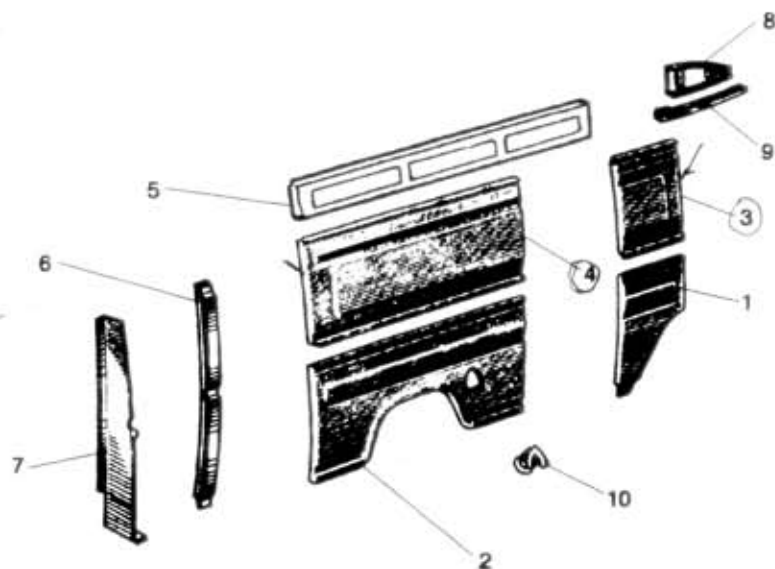

81.61.0

 NAHRADNÍ DÍLY
 AVIA

 Typ podsk.
 A211FC

 Verze podsk.
 A21T-FC

 Název skupiny
 KAROSERIE

 Název podskupiny
 Stěny bočnice pravé / posuvné dveře /

81.61.0

Poz	Ojednac číslo	Název dílu	Poč ks	Typ	Verze	Platnost Od	Do	Z	Čís. T.I.
01	362-710602	Stěna boční přední P	1						
02	362-710603	Stěna boční zadní P	1						
03	362-710605	Stěna boční horní přední P	1						
04	362-710604	Boční stěna horní zadní P	1						
05	362-712461	Nástavek boční stěny P	1						
06	362-710784	Plech zadní P	1						
07	362-710785	Stěna zadní P	1						
08	362-710762	Výplň střechy P	1						
09	362-710763	Nástavec zárubně P	1						
10	362-712100	Kryt hrdla nádrže	1						