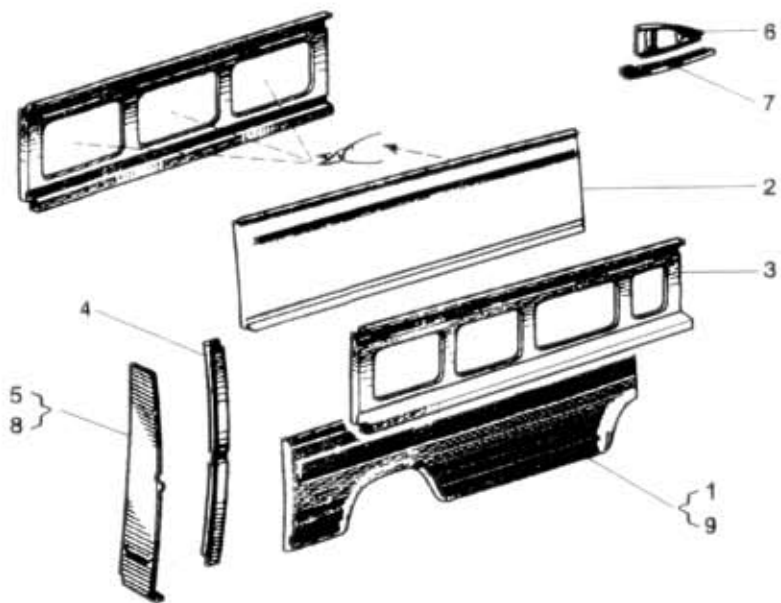

81.60.0

NÁHRADNÍ DÍLY
AVIA

A21T-FC poz. 5, 9

Typ podsk. Verze podsk. Název skupiny KAROSERIE
A211FC A21T-FC Název podskupiny Stěny bočnice pravé

81.60.0

Poz	Ojednací číslo	Název dílu	Poč ks	Typ	Verze	Platnost Od	Platnost Do	Z	Čís. T.I.
01	362-710608	Stěna boční spodní P RVI	1						
02	362-710609	Stěna boční horní P	1	typ C,E					
03	362-711600	Stěna boční horní P	1	typ D					
04	362-710784	Plech zadní P	1						
05	362-710785	Stěna zadní P AVIA	1						
06	362-710762	Výplň střechy P	1						
07	362-710763	Nástavec zárubně P	1						
08	362-710787	Stěna zadní P RVI	1		5				
09	362-710614	Stěna boční spodní P AVIA	1						