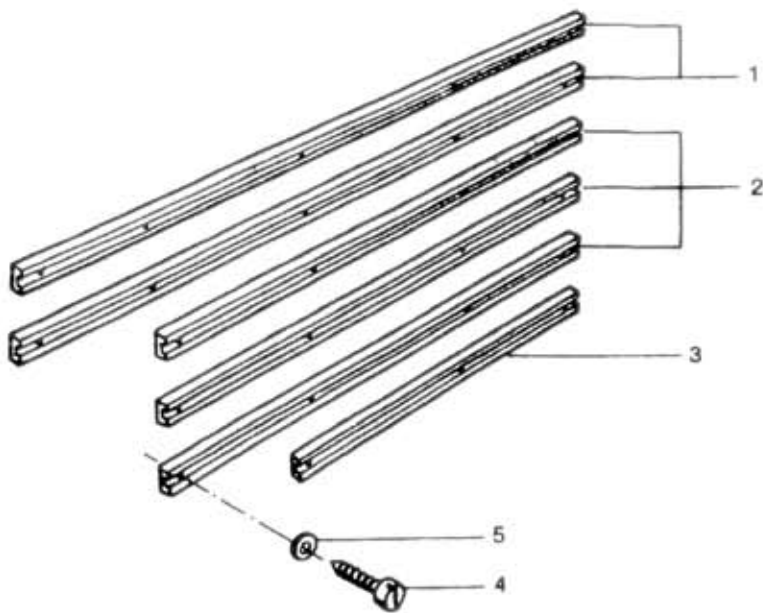

# 81.53.0

NÁHRADNÍ DÍLY  
AVIA

Typ podsk. A21F Verze podsk. A211F  
 Název skupiny KAROSERIE  
 Název podskupiny Obložení bočnice levé

# 81.53.0

Poz	Ojednací číslo	Název dílu	Poč ks	Typ	Verze	Platnost		Z	Čís. T.I.
						Od	Do		
01	362-700814	Lišta	2				1086		
01A	362-700818	Lišta	2			1186		Z	
02	362-700815	Lišta	3				1086		
02A	362-700819	Lišta l-2072	3			1186		Z	
03	362-700816	Lišta	1				1086		
03A	362-700820	Lišta	1			1186		Z	
04	979-886038	Šroub 6.3x38	25				1086		PN 02 1238.05
04A	979-586019	Šroub 6.3x19	25			1186			PN 02 1232.05
05	991-702006	Podložka 6.4	25			1186			ČSN 02 1702.10