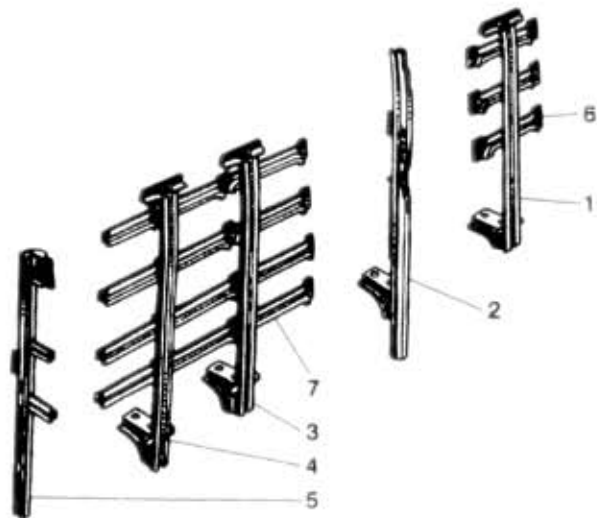

# 81.52.2

od 01/90 od 01/95  
do 12/94

898 511	A
------------	---

NAHRADNÍ DÍLY  
AVIA

Typ podsk. Verze podsk. Název skupiny KAROSERIE  
A211FC A21T-FC Název podskupiny Kostra bočnice pravé / posuv.dveře /

# 81.52.2

Poz	Ojednací číslo	Název dílu	Poč ks	Typ	Verze	Platnost Od	Do	Z	Čís. T.I.
01	362-701786	Sloupek přední úpl.	1						
02	362-700787	Sloupek zadní úpl.	1						
03	362-700788	Sloupek boční prodlouž.úpl.	1						
04	362-700782	Sloupek boční úpl.	1						
05	362-700789	Sloupek zadní	1						
06	362-700790	Výztuha přední	3						
07	362-700791	Výztuha zadní	4						0591
07A	362-700791	Výztuha zadní	5				0691		