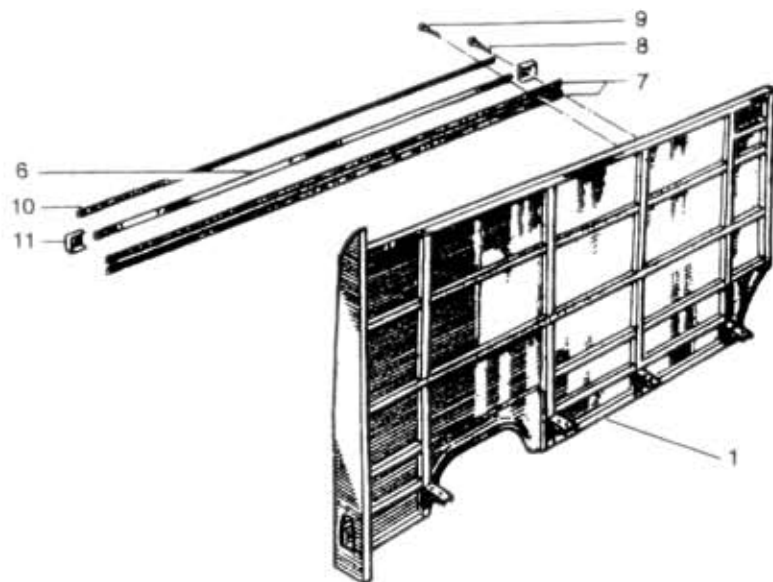

81.50.0

NAHRADNÍ DÍLY
AVIA

Typ podsk.
A21F

Verze podsk.
A211F

Název skupiny
Název podskupiny

KAROSERIE
Bočnice levá

81.50.0

Poz	Ojednatel číslo	Název dílu	Poč ks	Typ	Verze	Platnost Od	Platnost Do	Z	Čís. T.I.
01	362-710612	Bočnice úpl.l	1						
06	360-714181	Lišta l=3405	1						
07	934-409270	Těsnění l=3405	2						
08	979-884822	Šroub 3,9x22	2						PN 02 1238.05
09	979-884816	Šroub 3,9x16	15						PN 02 1238.05
10	934-409420	Těsnění l=3365	1						
11	316-724396	Koncovka	2						