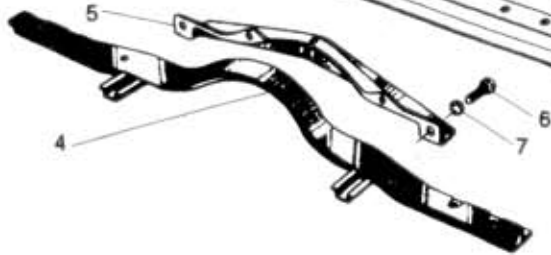

81.45.1

od 01/90 do 12/94		od 01/95
	898 511	A
		B
	512	E
	519	C
	520	D

NÁHRADNÍ DÍLY
AVIA

Typ podsk. Verze podsk. Název skupiny KAROSERIE
A211FC A21T-FC Název podskupiny Nosníky a podběhy

81.45.1

Poz	Ojednací číslo	Název dílu	Poč ks	Typ	Verze	Platnost Od	Do	Z	Čís. T.I.
01	362-710352	Podběh bez výřezu typ C,D,E	2						
02	362-710351	Podběh s výřezem I typ A,B	1						
03	362-710361	Podběh s výřezem P typ A,B	1						
04	362-700752	Nosník přední	1						
05	362-702460	Oří odnímací	1						
06	971-288016	Šroub M8x16	5			ČSN 02 1103.25			
07	991-740008	Podložka 8	5			ČSN 02 1740.00			
08	362-700753	Nosník střední	3						
09	362-700754	Nosník zadní	1						
10	362-702102	Kryt zadních světlíků	2						
11	979-584809	Šroub M3,9x9,5	8			ČSN 02 1232.05			
12	992-729485	Podložka 5,5	8			ČSN 02 1729.15			