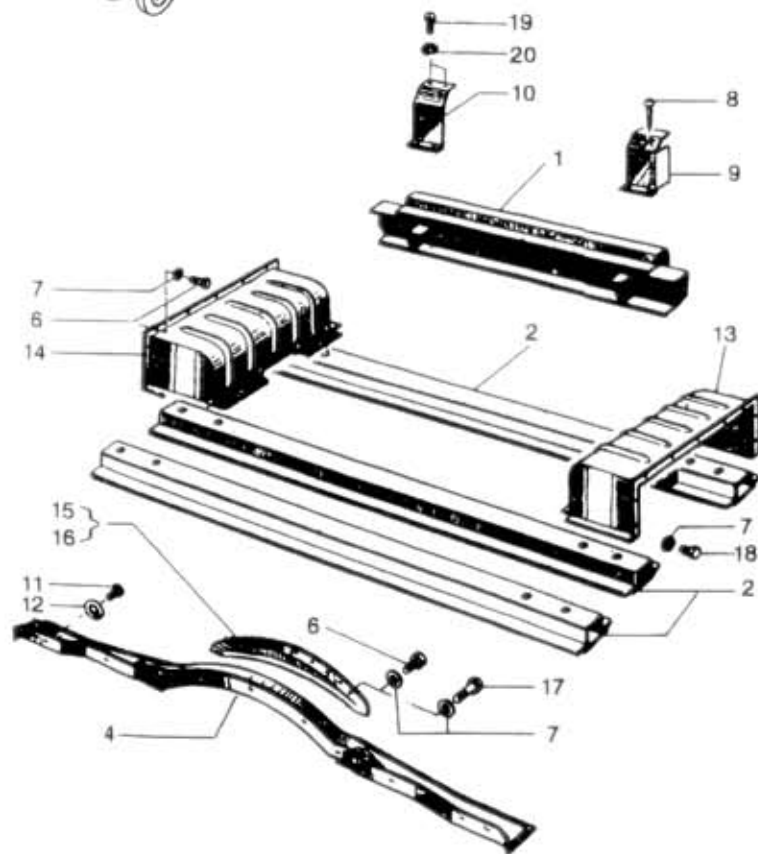

81.45.0

NAHRADNÍ DÍLY
AVIA

Typ podsk.
A21F

Verze podsk.
A211F

Název skupiny
KAROSERIE

Název podskupiny
Nosníky a podběhy

81.45.0

Poz	Ojednací číslo	Název dílu	Poč ks	Typ	Verze	Platnost Od	Platnost Do	Z	čís. T.i.
01	362-700750	Nosník zadní	1						
01A	362-700751	Nosník zadní	1			0788			Z
02	360-700756	Nosník střední	3						
04	360-700757	Nosník přední	1						
06	971-286016	Šroub M6x16	25				ČSN 02 1103.25		
07	992-702486	Podložka 6,4	25				ČSN 02 1702.15		
08	-N-	Vrut 4x13	4				ČSN 02 1812.05		
09	362-702100	Kryt odklapěcí L	1						
10	362-702101	Kryt odklapěcí P	1						
11	971-188018	Šroub M6x18	15				ČSN 02 1103.15		
12	992-702488	Podložka 8,4	15				ČSN 02 1702.15		
13	360-710354	Podběh L	1						
14	360-710363	Podběh P	1						
15	362-702061	Vlko	1		K		[4]		
16	362-702062	Vlko	1		L		[5]		
17	970-286065	Šroub M6x65	7		L		ČSN 02 1101.25		
18	971-286018	Šroub M6x18	8				ČSN 02 1103.25		
19	974-186014	Šroub M6x14	4				ČSN 02 1131.25		
20	992-740486	Podložka 6	4				ČSN 02 1740.05		