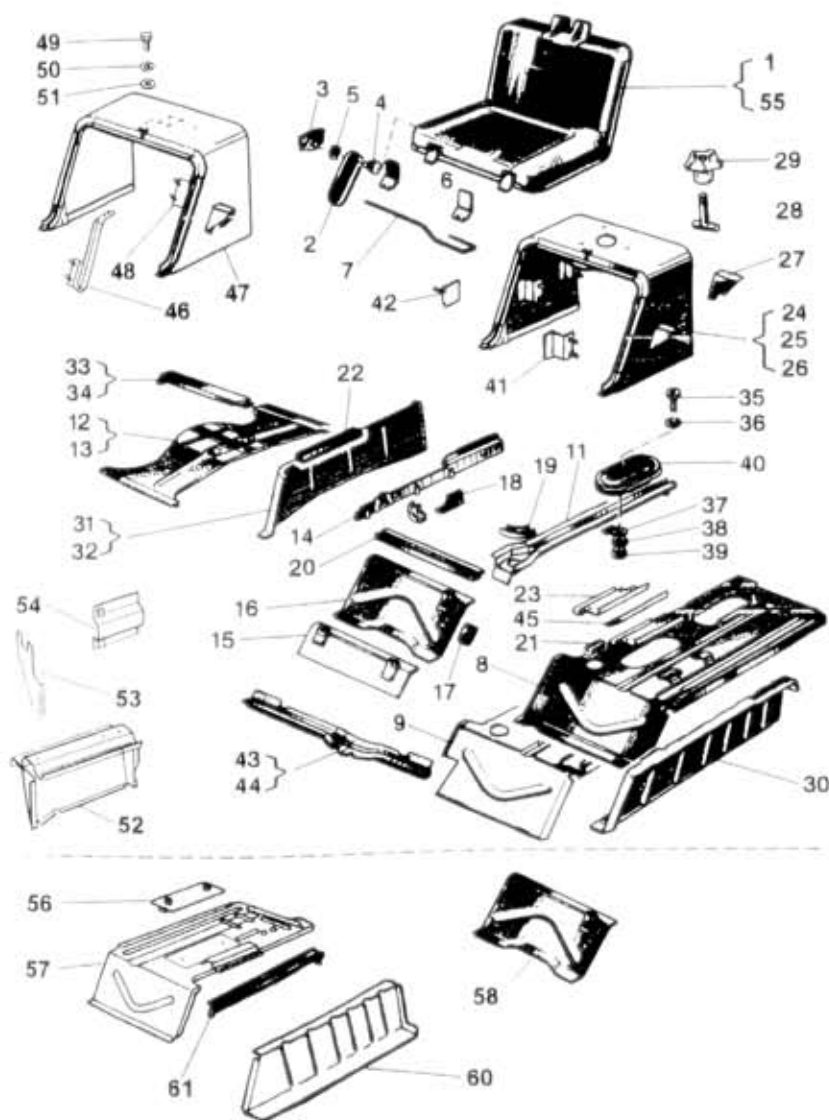

# 81.43.0

NAHRADNÍ DÍLY  
AVIA

A21T-FC poz. 8, 46, 47, 48, 55  
 A21T-FC do 09 95 poz. 12, 16, 31, 33, 43, 52, 54  
 A21T-FC od 10 95 poz. 57, 58, 60, 61

Typ podsk. Verze podsk. Název skupiny KAROSERIE  
 A211FC A21T-FC Název podskupiny Kryt motoru

# 81.43.0

Poz	Djednací číslo	Název dílu	Poč ks	Typ	Verze	Platnost Od	Do	Z	Čís. T. I.
00	-	P-F - podlaha spolujezdce upravená pro průchod	0						
00A	-	P-CAB - podlaha spolujezdce rovná	0						
01	362-710631	Kryt motoru odnímací "A21.1FC"	1	27			0993		
02	360-716351	Zarážka	1				0993		
03	360-712303	Držák zarážky	1				0993		
04	360-716040	Čep	1				0993		
05	992-733488	Podložka B.A	1			ČSN 02 1733.05	0993		
06	361-712580	Závěs kapoty	2						
07	360-716080	Čep	1						
08	362-700244	Podlaha zadní l	1			AVIA			
09	362-701241	Podlaha zadní i	1			RV1			
11	362-710581	Podélník úpl.	1						
12	362-700249	Podlaha zadní P	1	5		AVIA		P-F	0995
13	362-701242	Podlaha zadní P	1			RV1			0993
14	362-702484	Výztuha úpl.	1						0995
15	362-700254	Podlaha střední dlí	1	5		RV1			0993
16	362-700253	Podlaha střední dlí	1			AVIA		P-F	0995
17	361-712581	Závěs	2						
18	362-702301	Držák	1						0995
19	360-712304	Držák těsnění	2						
20	360-712305	Držák těsnění přední	1						
21	362-702303	Držák těsnění l	1						
22	362-702302	Držák těsnění P	1						0993
23	362-702488	Výztuha střední	1						
24	362-710644	Kryt motoru pevný	1	5	B	RV1-v.512			0993
25	362-710645	Kryt motoru pevný	1	5	B	RV1-v.519.520			0993
26	362-710643	Kryt motoru pevný "A21.1FC"	1	4	A	AVIA			0993
27	360-712306	Držák zvedáku	1						
28	360-719090	Šroub	1						
29	362-791480	ROZICE uzávěru	1						
30	362-710580	Přepážka podběhu l	1						
31	362-710583	Přepážka podběhu P	1		A	AVIA		P-F	0995