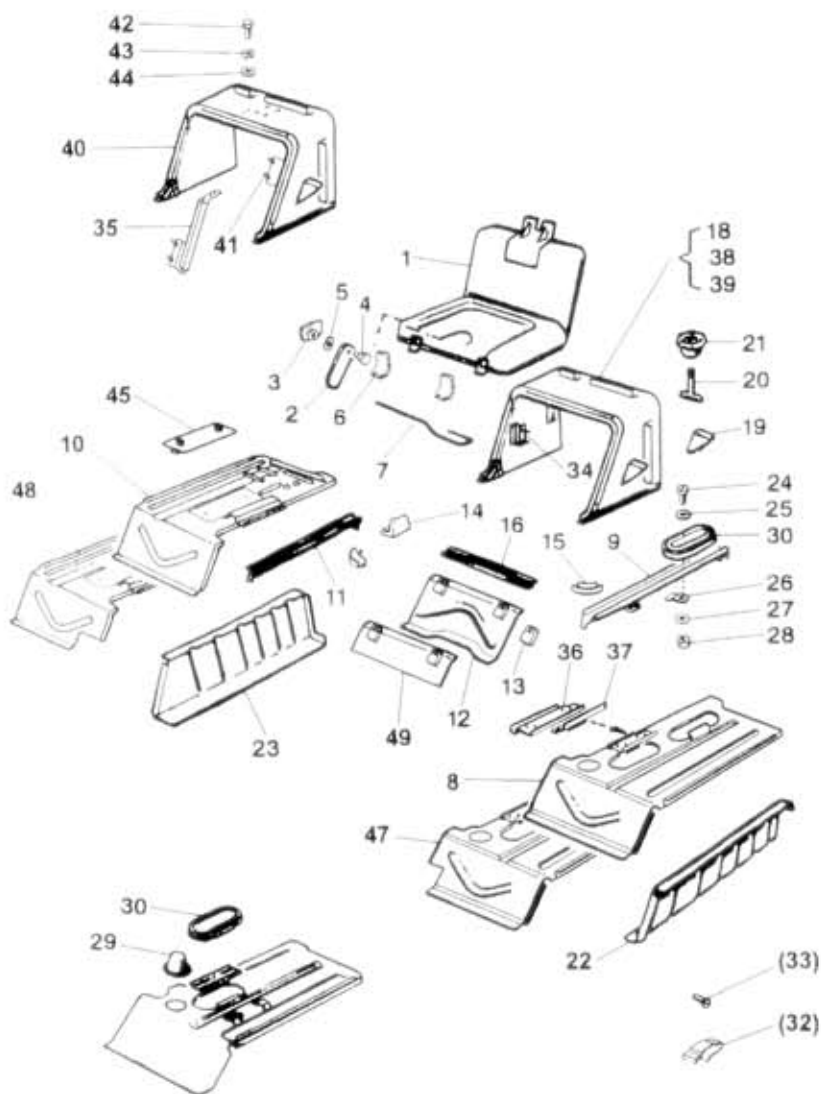

81.40.0

NAHRADNÍ DÍLY
AVIA

A211-N, A311 poz. 35, 40, 41

Typ podsk.
A2*N/A3*

Verze podsk.

Název skupiny: KAROSERIE
Název podskupiny: Kryt motoru

81.40.0

Poz	Ojednací číslo	Název dílu	Poč. ks	Typ	Verze	Platnost Od	Platnost Do	z	Čís. T.I.
01	362-710631	Kryt motoru odnímací	1						
02	360-716351	Zarážka	1						
03	360-712303	Držák zarážky	1						
04	360-716040	Čep	1						
05	992-733488	Podložka 8,4	1				ČSN 02 1733.05		
06	361-712580	Závěs kapoty	2						
07	360-716080	Čep	1						
08	362-700242	Podlaha zadní l.	1						mimo A311 Intercooler
09	362-710581	Podélník	1						
10	362-701249	Podlaha zadní upl. P	1						mimo A311 Intercooler
11	360-710917	Podélník	1						
12	360-700247	Podlaha střední díl	1						mimo A311 Intercooler
13	361-712581	Závěs	2						
14	360-712301	Držák	1						
15	360-712304	Držák těsnění	2						
16	360-712305	Držák těsnění přední	1						
18	362-710640	Kryt motoru pevný	1						*A21, 1N, A31, 1* [S]
19	360-712306	Držák zvedáku	1						
20	360-719090	Šroub	1						
21	362-791480	Růžice uzávěru	1						
22	362-700280	Přepážka podběhu l.	1						0688
22A	362-710580	Přepážka podběhu l.	1				0788		N
23	360-700283	Přepážka podběhu P	1						
24	360-719030	Šroub	2						
25	992-733490	Podložka 10,5	2				ČSN 02 1733.05		
26	360-716370	Zástrčka víka	2						
27	992-744488	Podložka 8,4	2				ČSN 02 1744.05		
28	992-403488	Matice M8	2				ČSN 02 1403.25		
29	360-712190	Kryt nádržky	1						0688
30	360-702064	Víko	0						
32	360-778600	Spona	3						0688
34	362-712310	Držák expanzní nádržky	2	44					0993