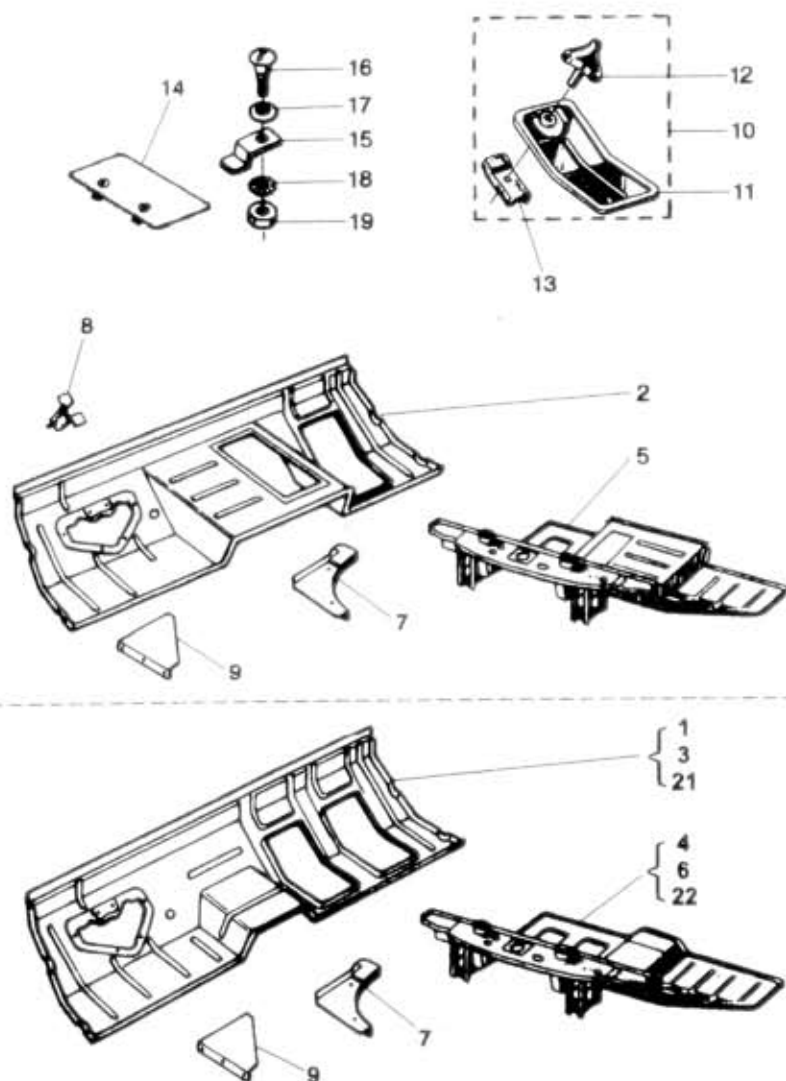

# 81.37.1

NÁHRADNÍ DÍLY  
AVIA

A21T-FC - poz. 1, 4 do 09 95  
poz. 21, 22 od 10 95

Typ podsk. Verze podsk. Název skupiny KAROSERIE  
A211FC A21T-FC Název podskupiny Podlaha pedálová **81.37.1**

Poz	Ojednací číslo	Název dílu	Poč ks	Typ	Verze	Platnost Od Do	Čís T.J.
00	-	P-F - podlaha spolujezdce upravená pro průchod	0				
00A	-	P-CAB - podlaha spolujezdce rovná	0				
01	362-700248	Podlaha pedálová AVIA	1	70	J	0995	
02	362-701240	Podlaha pedálová RVI	1	5	I	0993	
03	362-700247	Podlaha pedálová AVIA	1	4	I	0993	
04	362-700271	Část roštu přední úpl. AVIA	1	70	J	0995	
05	362-700273	Část roštu přední úpl. RVI	1	5	I	0993	
06	362-700272	Část roštu přední úpl. AVIA	1	4	I	0993	
07	360-700784	Výztuha podlahy	1				
08	360-702302	Držák páky	1				
09	360-702303	Držák zástěrky	1				
10	360-702063	Kryt baterie úpl.	2				
11	360-702065	Kryt baterie	2				
12	360-709291	Knoflík otočný	2				
13	360-706412	Řávora	2				
14	362-702060	Víko baterie úpl. RVI	1	5		0993	
15	362-706350	Zarážka /poz 14/	2			0993	
16	360-719030	Šroub /poz 14/	2			0993	
17	992-733490	Podložka 10,5	2			0993	ČSN 02 1733.05
18	992-744488	Podložka 8,4	2			0993	ČSN 02 1744.05
19	992-403488	Matice M8	2			0993	ČSN 02 1403.25
21	362-700241	Podlaha pedálová AVIA	1		P-CAB	1095	
22	362-700252	Část roštu přední úpl. AVIA	1		P-CAB	1095	