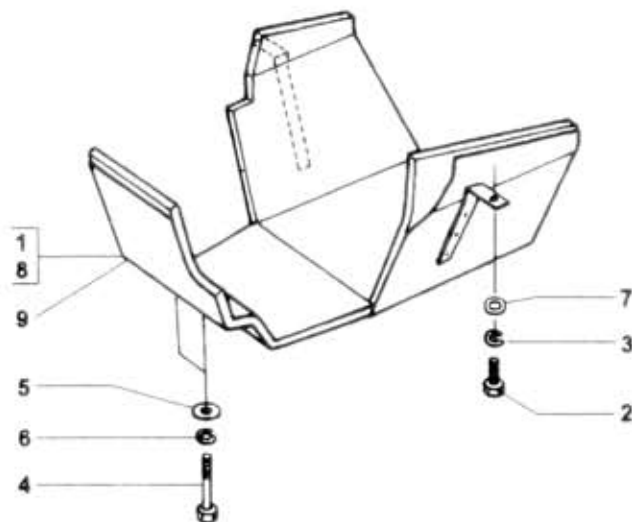

# 81.36.2

Typ podsk. Verze podsk. Název skupiny KAROSERIE  
 A21T/A31T Název podskupiny Kryt motoru spodní

# 81.36.2

Poz	Ojednací číslo	Název dílu	Poč ks	Typ	Verze	Platnost		Z	Čís. T. I.
						Od	Do		
01	362-710646	Kryt motoru spodní úpl.	1				1093		
02	971-288020	Šroub M8x20	2				1093		
03	992-740488	Podložka 8	2				1093		
04	971-286030	Šroub M6x30	2				1093		
05	991-727006	Podložka 6,6	2				1093		
06	992-740486	Podložka 6	2				1093		
07	992-701488	Podložka 88,4	2				1093		
08	362-710649	Kryt motoru spodní úpl.	1		2.ALT		1093		
09	362-711642	Kryt motoru spodní úpl. pro vozy kat. N1, N2	1				1093		