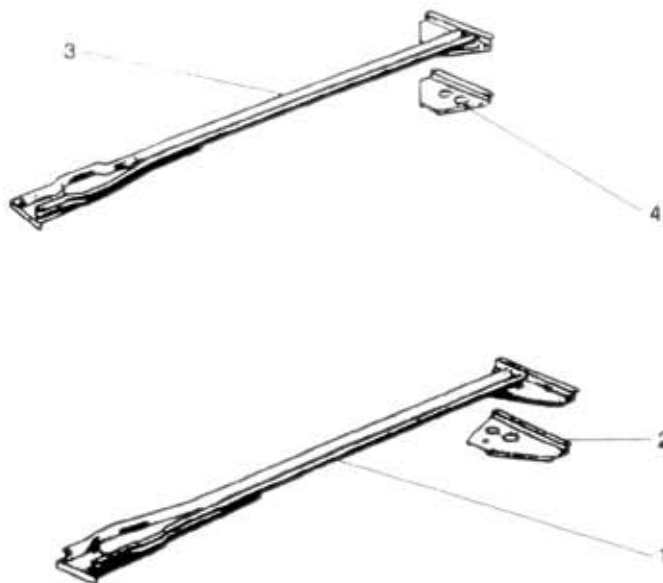

# 81.35.0

NAHRADNÍ DÍLY  
AVIA

Typ podsk.  
A2\*N/A3\*

Verze podsk.

Název skupiny KAROSERIE

Název podskupiny Podélníky a výtuby budky

# 81.35.0

Poz	Objednáč číslo	Název dílu	Poč ks	Typ	Verze	Platnost		Z 1	Z 2
						Od	Do		
01	360-700711	Podélník L	1						
02	362-700917	Výtuba L	1						
03	360-700710	Podélník P	1						
04	362-700916	Výtuba P	1						