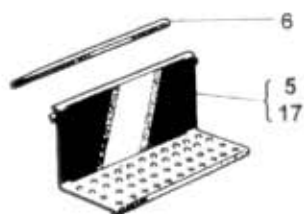

81.32.1

NAHRADNI DILY
AVIA

A21T-FC poz. 17

Typ podsk. Verze podsk. Název skupiny KAROSERIE
A211FC A21T-FC Název podskupiny Stupačky-skřín

81.32.1

Poz	Ojednac číslo	Název dílu	Poč ks	Typ	Verze	Platnost Od	Do	Z	Čís. T.I.
01	362-700355	Stupačka zadní	1						0993
02	971-288016	Šroub M8x16	4						
03	991-745008	Podložka 8,4	4						
04	992-401488	Matice M8	4						
05	362-700356	Stupačka boční	1		*A21-1FC*				0993
06	362-702483	Výztuha	1						
07	362-700359	Stupačka zadní	1						/montáž na 85.56.0 - poz. 8/
08	934-940500	Leh l-1470	1						
09	934-940500	Leh l-537	1						
10	362-702520	Třmen	1						
11	360-797800	Držák	1						
12	992-401486	Matice M6	4						ČSN 02 1401.25
13	971-290025	Šroub M10x25	2						ČSN 02 1103.25
14	362-708800	Vložka	2						
15	992-702490	Podložka 10,5	2						ČSN 02 1702.15
16	992-492490	Matice M10	2						ČSN 02 1492.25
17	362-700343	Stupačka boční	1		*A21T-FC*				1093