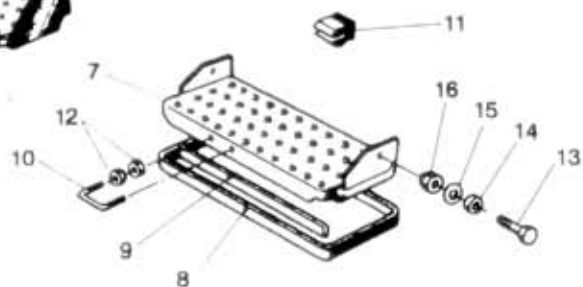

81.32.1

NAHRADNI DILY
AVIA

A21T-FC poz. 17

Typ podsk. Verze podsk. Název skupiny KAROSERIE
A211FC A21T-FC Název podskupiny Stupačky-skřín

81.32.1

Poz	Ojednac číslo	Název dílu	Poč ks	Typ	Verze	Platnost Od	Do	Z	Čís. T.I.
01	362-700355	Stupačka zadní	1						0993
02	971-288016	Šroub M8x16	4						
03	991-745008	Podložka 8,4	4						
04	992-401488	Matice M8	4						
05	362-700356	Stupačka boční	1		*A21-1FC*				0993
06	362-702483	Výztuha	1						
07	362-700359	Stupačka zadní	1						/montáž na 85.56.0 - poz. 8/
08	934-940500	Leh l-1470	1						
09	934-940500	Leh l-537	1						
10	362-702520	Třmen	1						
11	360-797800	Držák	1						
12	992-401486	Matice M6	4						ČSN 02 1401.25
13	971-290025	Šroub M10x25	2						ČSN 02 1103.25
14	362-708800	Vložka	2						
15	992-702490	Podložka 10,5	2						ČSN 02 1702.15
16	992-492490	Matice M10	2						ČSN 02 1492.25
17	362-700343	Stupačka boční	1		*A21T-FC*				1093