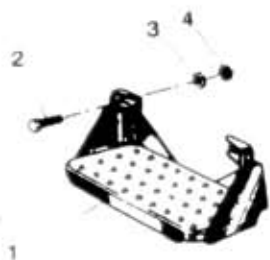

81.32.1

NAHRADNI DILY
AVIA

A21T-FC poz. 17

Typ podsk. Verze podsk. Název skupiny KAROSERIE
A211FC A21T-FC Název podskupiny Stupačky-skřín

81.32.1

Poz	Ojednac číslo	Název dílu	Poč ks	Typ	Verze	Platnost Od	Do	Z	Čís. T.I.
01	362-700355	Stupačka zadní	1						0993
02	971-288016	Šroub M8x16	4						
03	991-745008	Podložka 8,4	4						
04	992-401488	Matice M8	4						
05	362-700356	Stupačka boční	1		*A21-1FC*				0993
06	362-702483	Výztuha	1						
07	362-700359	Stupačka zadní	1						/montáž na 85.56.0 - poz. 8/
08	934-940500	Leh l-1470	1						
09	934-940500	Leh l-537	1						
10	362-702520	Třmen	1						
11	360-797800	Držák	1						
12	992-401486	Matice M6	4						ČSN 02 1401.25
13	971-290025	Šroub M10x25	2						ČSN 02 1103.25
14	362-708800	Vložka	2						
15	992-702490	Podložka 10,5	2						ČSN 02 1702.15
16	992-492490	Matice M10	2						ČSN 02 1492.25
17	362-700343	Stupačka boční	1		*A21T-FC*				1093